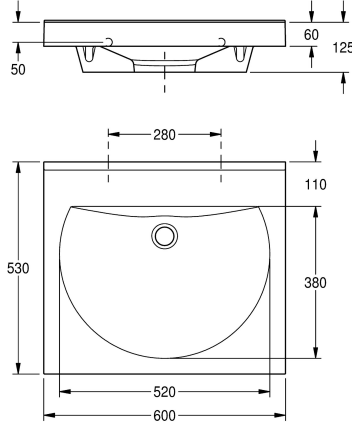

KWC ANMW210 Tvättställ Tvättställ

Modell-Linie: RONDA | ANMW210
Tvättställ | Tvättställ

KWC-No.

2000090005

With 35 mm diameter tap hole

2000090004

ANMW210 Tvättställ

Antal kranhål

1

Singeltvättställ av MIRANIT hartsbundet mineraliskt material, i Alpinvit färg, med sömlös rund skål med rak bakkant, utan bräddavlopp, integrerade konsoler och hål för montage, levereras

med monteringsmaterial (konsoler bult och plugg.

Utan blandarhål

Technical Data

skål placering
Skål- skål djup
Skål - djup
Skål form
Skål - vidd
Färg
Material
Materialkod
Övergripande djup
Total höjd
Total bredd
Bräddavlopp
Bakre stående
vattenläs ingår
Utslagsback
Kran hylla
Typ av montering
Avfalls håls placering
Avfalls håls beräkning
avfallsbehållare ingår
Avfalls storlek

Mitten
90 mm
380 mm
Rund med raka sidor
520 mm
Alpinvit
Mineralmateria
Miranit
530 mm
125 mm
600 mm
Nej
Ja
Nej
Nej
Ja
Väggmontering
Bakre mitten
185 mm
Nej
DN 32

Extratillbehör

KWC ANMW210 Tvättställ Tvättställ