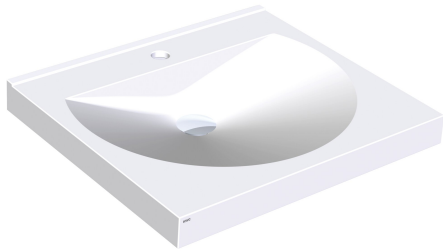

## KWC RONDA Umyvadlo

Modell-Linie: RONDA | ANMW211  
Umyvadla | Umyvadla

### Počet otvorů pro baterie

1

Umyvadlo RONDA z minerálního materiálu MIRANIT pojeného syntetickou pryskyřicí, s hladkým povrchem bez pórů (odolný vůči teplotám do 80°C), barva alpská bílá. Beze švů vytvarovaná kulatá prohlubeň, bez přeřadu. Tvarově přizpůsobená zadní stěna s integrovanými konzolami a upevňovacími otvory. Zvýšený zadní

okraj. Lem 60 mm (v) ze tří stran. S otvorem pro baterii 35 mm (p). Včetně upevňovacího materiálu.

Rozměry 600 x 125 x 530 mm (š x v x h)

Rozměry prohlubně 520 x 90 x 380 mm (š x v x h)

středový
90 mm
380 mm
kruh s přímými stranami
520 mm
alpská běloba
minerální materiál
Miranit
530 mm
125 mm
600 mm
Ne
ano
Ne
Ne
1
35 mm
střední
ano
montáž na stěnu
střed vzadu
185 mm
Ne
DN 32