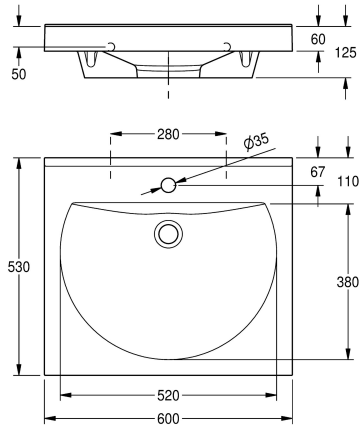

### KWC-No.

**2000090005**

s otvorem pro baterii 35 mm

okraj. Lem 60 mm (v) ze tří stran. S otvorem pro baterii 35 mm (p). Včetně upevňovacího materiálu.

Rozměry 600 x 125 x 530 mm (š x v x h)

Rozměry prohlubně 520 x 90 x 380 mm (š x v x h)

### Technické údaje

Umístění umyvadla
Umyvadlo - výška
Umyvadlo - hloubka
Tvar umyvadla
Umyvadlo - šířka
Barva
Materiál
Kód materiálu
Celková hloubka
Celková výška
Celková šířka
Přeřad
Zadní lišta
Včetně sifonu
Zadní stěna
Počet otvorů pro baterie
Otvor pro závit
Otvor pro baterii
Místo pro armaturu
Způsob montáže
Umístění odtoku
Vzdálenost odpadu od zdi
Včetně odpadové sady
Velikost odpadu

středový
90 mm
380 mm
kruh s přímými stranami
520 mm
alpská běloba
minerální materiál
Miranit
530 mm
125 mm
600 mm
Ne
ano
Ne
Ne
1
35 mm
střední
ano
montáž na stěnu
střed vzadu
185 mm
Ne
DN 32