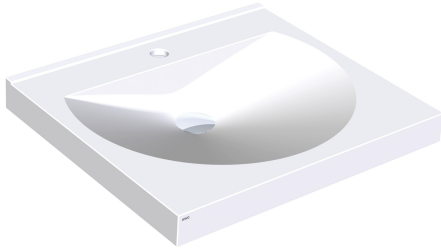

KWC RONDA

Lavabo

Modell-Linie: RONDA | ANMW211

Lavabo | Lavabos

KWC-No.

2000090005

Con orificios para grifos diámetro de 35 mm

Número de orificios

1

Lavabo individual Ronda de material mineral aglomerado en resina sintética MIRANIT, color blanco alpino. Con cubeta redonda conformada sin juntas, sin rebosadero. Pared posterior conformada con escuadras integradas y agujeros de fijación. Escurridor posterior, incluye material de fijación, (tornillos de doble rosca y

tacos).

Anchura lavabo 600
Dimensiones cubeta 520 x 380 x 90 (L x A x P)
con orificio para grifería

Datos técnicos

Posición de la cubeta
Altura de la cubeta
Longitud de lavabo
Forma de la cubeta
Anchura de la cubeta
Color
Material
Código
Profundidad
Altura
Anchura total
Rebosadero
Peto trasero
sifón incluidos
Pared trasera
Número de orificios
Diámetro del orificio del grifo
Posición orificio para grifo
Repisa grifos
Tipo de montaje
Posición del desagüe
Vaciado desagüe
rebosadero incluido
Tamaño vertedero

Medio
90 mm
380 mm
Medio círculo
520 mm
Blanco alpino
Material mineral
Miranit
530 mm
125 mm
600 mm
No
Si
No
No
1
35 mm
Medio
Si
Montaje a pared
Detrás al centro
185 mm
No
DN 32

Accesorios opcionales

Desagüe con colador