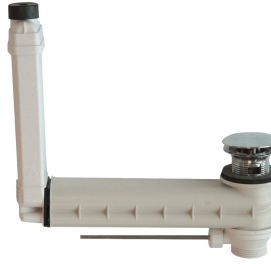

### Hananreikien lukumäärä

1

RONDA -pesuallas seinäsennukseen, valmistettu komposiittimateriaalista, sileällä pinnalla (lämmönkesto + 80°C), saumattomalla pyöreällä altaalla, takaosa tasainen, ei ylijuuksua. Kiinteä takaseinä, jossa integroidut kannakkeet ja reiät kiinnitykseen. Takana muotoiltu reuna. Sisältää kiinnitystarvikkeet

### Valinnaiset lisävarusteet

**Pohjaventtiili**

**2000100854**  
ZANMW901

**Kupupohjaventtiili**

**2000100861**  
ZANMW900

**Ylivuotopohjaventtiili MIRANIT altaalle**

**2000100932**  
ZANMW902

**XINOX vesilukko**