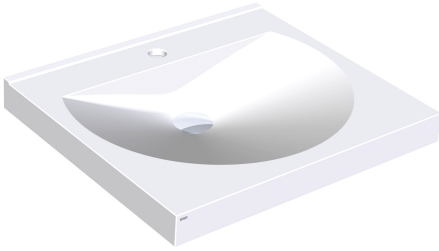

KWC RONDA Pesuallas

Modell-Linie: RONDA | ANMW211
Pesualtaat | Pesualtaat

KWC-No.

2000090005
Hanareillä 35 mm

2000090004
Ilman hanareikää

Hananreikien lukumäärä

1

RONDA -pesuallas seinäsennukseen, valmistettu komposiittimateriaalista, sileällä pinnalla (lämmönkesto + 80°C), saumattomalla pyöreällä altaalla, takaosa tasainen, ei ylijuuksua. Kiinteä takaseinä, jossa integroidut kannakkeet ja reiät kiinnitykseen. Takana muotoiltu reuna. Sisältää kiinnitystarvikkeet

(kannatuspultit ja tartuntaosat). Väri Alpine White. Hanarei` äillä

Pesualtaan koko 600 x 60 x 530 (L x K x S)
Altaan koko 520 x 90 x 380 (L x K x S)

Tekniset tiedot

Altaan paikka
Altaan korkeus
Altaan syvyys
Altaan muoto
Altaan pituus
Väri
Materiaali
Rst teräslaji
Kokonaissyvyys
Kokonais korkeus
Kokonaisleveys
Ylijuuksu
Takanosto
sisältää vesilukon
Tausta levy
Hananreikien lukumäärä
Hananreijän halkaisija
Hananreijän paikka
Hanataso
Asennustapa
Pohjacenttiilin paikka
Pohjacenttiilin ulkonema
sisältää pohjacenttiilin

Keskus
90 mm
380 mm
Pallopohja
520 mm
Alpine white
Mineraali materiaali
Miraniti
530 mm
125 mm
600 mm
Ei
Kyllä
Ei
Ei
1
35 mm
Keskellä
Kyllä
Seinäasennus
Keskellä takana
185 mm
Ei