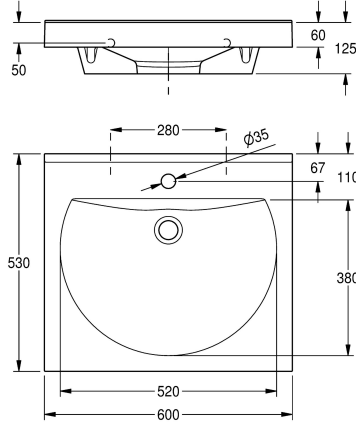

### KWC-No.

**2000090005**  
Hanareillä 35 mm

**2000090004**  
Ilman hanareikää

### Hananreikien lukumäärä

1

RONDA -pesuallas seinäsennukseen, valmistettu komposiittimateriaalista, sileällä pinnalla (lämmönkesto + 80°C), saumattomalla pyöreällä altaalla, takaosa tasainen, ei ylijuuksua. Kiinteä takaseinä, jossa integroidut kannakkeet ja reiät kiinnitykseen. Takana muotoiltu reuna. Sisältää kiinnitystarvikkeet

(kannatuspultit ja tartuntaosat). Väri Alpine White. Hanarei` äillä

Pesualtaan koko 600 x 60 x 530 (L x K x S)  
Altaan koko 520 x 90 x 380 (L x K x S)

Keskus
90 mm
380 mm
Pallopohja
520 mm
Alpine white
Mineraali materiaali
Miraniti
530 mm
125 mm
600 mm
Ei
Kyllä
Ei
Ei
1
35 mm
Keskellä
Kyllä
Seinäasennus
Keskellä takana
185 mm
Ei