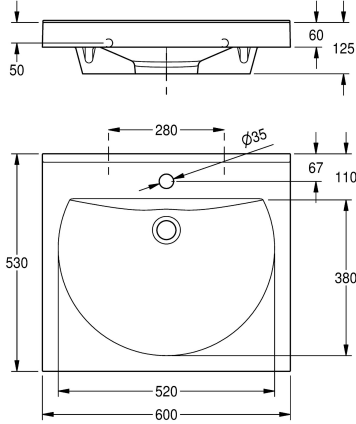

### KWC-No.

**2000090005**  
Met kraangaten 35 mm

(d), inclusief montage materiaal.

Afmetingen 600 x 125 x 530 mm (B x H x D)  
Afmetingen waskom 520 x 90 x 380 mm (B x H x D)

### Technical Data

Kuippositie	Centraal
Kuip - kuip diepte	90 mm
Kuip - diepte	380 mm
Kuipvorm	Half rond
Kuip - breedte	520 mm
Kleur	Alpinewit
Materiaal	Mineraal materiaal
Materiaalcode	Miranit
Totale diepte	530 mm
Totale hoogte	125 mm
Totale breedte	600 mm
Overloop	Neen
Opstaande achterkant	Ja
inclusief sifon	Neen
Spatplaat	Neen
Aantal kraangaten	1
Kraangat diameter	35 mm
Kraangatpositie	Midden
Kraanvlak	Ja
Type montage	Wandmontage
Positie afvoeropening	Midden achter
Lengte uitloop	185 mm
afvoer kit inbegrepen	Neen
Afvoer afmetingen	DN 32

Kuippositie	Centraal
Kuip - kuip diepte	90 mm
Kuip - diepte	380 mm
Kuipvorm	Half rond
Kuip - breedte	520 mm
Kleur	Alpinewit
Materiaal	Mineraal materiaal
Materiaalcode	Miranit
Totale diepte	530 mm
Totale hoogte	125 mm
Totale breedte	600 mm
Overloop	Neen
Opstaande achterkant	Ja
inclusief sifon	Neen
Spatplaat	Neen
Aantal kraangaten	1
Kraangat diameter	35 mm
Kraangatpositie	Midden
Kraanvlak	Ja
Type montage	Wandmontage
Positie afvoeropening	Midden achter
Lengte uitloop	185 mm
afvoer kit inbegrepen	Neen
Afvoer afmetingen	DN 32