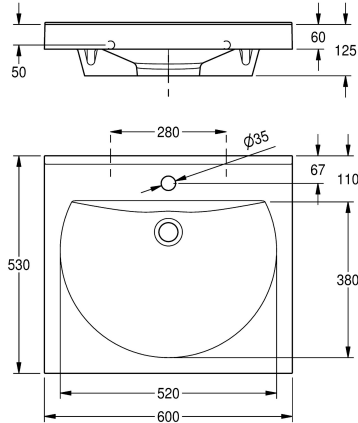

### KWC-No.

**2000090005**

With 35 mm diameter tap hole

**2000090004**

ANMW210 Tvättställ

Avfalls storlek

Mitten

90 mm

380 mm

Rund med raka sidor

520 mm

Alpinvit

Mineralmeterial

Miranit

530 mm

125 mm

600 mm

Nej

Ja

Nej

Nej