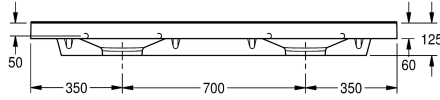

KWC RONDA Pesuallas kahdella altaalla

Modell-Linie: RONDA | ANMW220
Pesualtaat | Pesualtaat

KWC-No.

2000090007
Hanareillä 35 mm

2000090006
Ilman hanareikää

Hananreikien lukumäärä

2

RONDA -pesuallas kahdella altaalla seinäsennukseen, sileä pinta ilman huokosia (lämmönkesto + 80 °C). Kaksi pyöreää allasta, tasainen takaosa, ei ylijuuksua. Integroitu takapaneeli jossa reiät kiinnitystä varten. Takanosto, tasareuna kolmella sivulla. Sisältää kiinnitystarvikkeet (kannatuspultit ja tartuntaosat). Väri Alpine

white. Ilman hanareikää.

Pesualtaan ulkomitat 1400 x 60 x 530 (L x K x S)
Altaiden koko 540 x 90 x 380 (L x K x S)

Tekniset tiedot

| |
|--------------------------|
| Altaan paikka |
| Altaan korkeus |
| Altaan syvyys |
| Altaan muoto |
| Altaan pituus |
| Väri |
| Altaiden väli |
| Materiaali |
| Rst teräslaji |
| Kokonaisisyvyys |
| Kokonaiskorkeus |
| Kokonaisleveys |
| Ylijuuksu |
| Takanosto |
| sisältää vesilukon |
| Tausta levy |
| Hanataso |
| Asennustapa |
| Pohjaventtiilin paikka |
| Pohjaventtiilin ulkonema |
| sisältää pohjaventtiilin |
| Pohjaventtiilin koko |
| lviCode |

| |
|----------------------|
| Keskus |
| 90 mm |
| 380 mm |
| Pallopohja |
| 540 mm |
| Alpine white |
| 700 mm |
| Mineraali materiaali |
| Miranit |
| 530 mm |
| 125 mm |
| 1,400 mm |
| Ei |
| Kyllä |
| Ei |
| Ei |
| Kyllä |
| Seinäasennus |
| Keskellä takana |
| 185 mm |
| Ei |
| DN 32 |
| 0 |