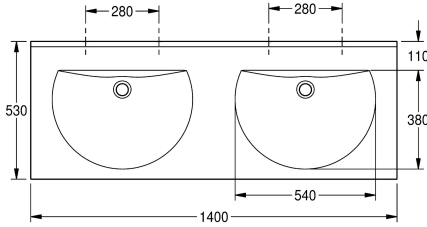

KWC RONDA Pesuallas kahdella altaalla

Modell-Linie: RONDA | ANMW220
Pesualtaat | Pesualtaat

KWC-No.

2000090007
Hanareillä 35 mm

2000090006
Ilman hanareikää

Hananreikien lukumäärä

2

RONDA -pesuallas kahdella altaalla seinäsennukseen, sileä pinta ilman huokosia (lämmönkesto + 80 °C). Kaksi pyöreää allasta, tasainen takaosa, ei ylijuuksua. Integroitu takapaneeli jossa reiät kiinnitystä varten. Takanosto, tasareuna kolmella sivulla. Sisältää kiinnitystarvikkeet (kannatuspultit ja tartuntaosat). Väri Alpine

white. Ilman hanareikää.

Pesualtaan ulkomitat 1400 x 60 x 530 (L x K x S)
Altaiden koko 540 x 90 x 380 (L x K x S)

Tekniset tiedot

| |
|--------------------------|
| Altaan paikka |
| Altaan korkeus |
| Altaan syvyys |
| Altaan muoto |
| Altaan pituus |
| Väri |
| Altaiden väli |
| Materiaali |
| Rst teräslaji |
| Kokonaisisyvyys |
| Kokonaiskorkeus |
| Kokonaisleveys |
| Ylijuuksu |
| Takanosto |
| sisältää vesilukon |
| Tausta levy |
| Hanataso |
| Asennustapa |
| Pohjaventtiilin paikka |
| Pohjaventtiilin ulkonema |
| sisältää pohjaventtiilin |
| Pohjaventtiilin koko |
| lviCode |

| |
|----------------------|
| Keskus |
| 90 mm |
| 380 mm |
| Pallopohja |
| 540 mm |
| Alpine white |
| 700 mm |
| Mineraali materiaali |
| Miranit |
| 530 mm |
| 125 mm |
| 1,400 mm |
| Ei |
| Kyllä |
| Ei |
| Ei |
| Kyllä |
| Seinäasennus |
| Keskellä takana |
| 185 mm |
| Ei |
| DN 32 |
| 0 |