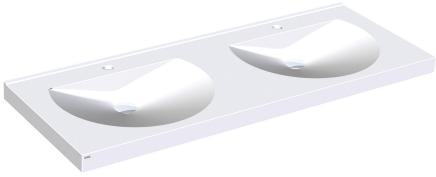

KWC RONDA Pesuallas kahdella altaalla

Modell-Linie: RONDA | ANMW220
Pesualtaat | Pesualtaat

KWC-No.

2000090007
Hanareillä 35 mm

2000090006
Ilman hanareikää

Hananreikien lukumäärä

2

RONDA -pesuallas kahdella altaalla seinäsennukseen, sileä pinta ilman huokosia (lämmönkesto + 80 °C). Kaksi pyöreää allasta, tasainen takaosa, ei ylijuuksua. Integroitu takapaneeli jossa reiät kiinnitystä varten. Takanosto, tasareuna kolmella sivulla. Sisältää kiinnitystarvikkeet (kannatuspultit ja tartuntaosat). Väri Alpine

white. Ilman hanareikää.

Pesualtaan ulkomitat 1400 x 60 x 530 (L x K x S)
Altaiden koko 540 x 90 x 380 (L x K x S)

Tekniset tiedot

| |
|--------------------------|
| Altaan paikka |
| Altaan korkeus |
| Altaan syvyys |
| Altaan muoto |
| Altaan pituus |
| Väri |
| Altaiden väli |
| Materiaali |
| Rst teräslaji |
| Kokonaisisyvyys |
| Kokonaiskorkeus |
| Kokonaisleveys |
| Ylijuuksu |
| Takanosto |
| sisältää vesilukon |
| Tausta levy |
| Hanataso |
| Asennustapa |
| Pohjaventtiilin paikka |
| Pohjaventtiilin ulkonema |
| sisältää pohjaventtiilin |
| Pohjaventtiilin koko |
| lviCode |

| |
|----------------------|
| Keskus |
| 90 mm |
| 380 mm |
| Pallopohja |
| 540 mm |
| Alpine white |
| 700 mm |
| Mineraali materiaali |
| Miranit |
| 530 mm |
| 125 mm |
| 1,400 mm |
| Ei |
| Kyllä |
| Ei |
| Ei |
| Kyllä |
| Seinäasennus |
| Keskellä takana |
| 185 mm |
| Ei |
| DN 32 |
| 0 |

KWC RONDA Pesuallas kahdella altaalla

Modell-Linie: RONDA | ANMW220
Pesualtaat | Pesualtaat

Valinnaiset lisävarusteet

Pohjaventtiili

2000100854
ZANMW901

Kupupohjaventtiili

2000100861
ZANMW900

Ylivuotopohjaventtiili MIRANIT altaalle