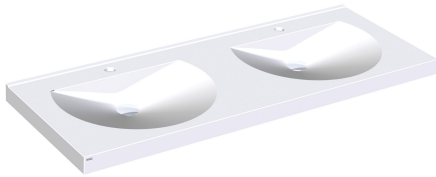

### KWC-No.

**2000090007**

With 35 mm diameter tap holes

**2000090006**

Ronda dubbeltvättställ

### Antal kranhål

2

Ronda dubbeltvättställ av MIRANIT i hartsbundet mineraliskt material, i Alpinvit färg, med två sömlösa runda skålar, planar ut i bakkant, utan bräddavlopp, integrerade konsoler och hål för

montage, bakre rundad kant, levereras med monteringsmaterial (konsoler bult och plugg, utan blandarhål)

90 mm

380 mm

Rund med raka sidor

540 mm

Alpinvit

700 mm

Mineralmateria

Miranit