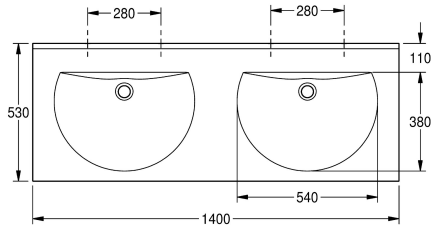

### KWC-No.

**2000090007**

With 35 mm diameter tap holes

**2000090006**

Ronda dubbeltvättställ

90 mm

380 mm

Rund med raka sidor

540 mm

Alpinvit

700 mm

Mineralmateria

Miranit

530 mm

125 mm

1.400 mm

Nej

Ja

Nej

Nej

Ja