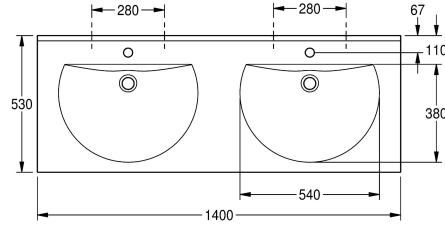

KWC RONDA

Lavabo

Modell-Linie: RONDA | ANMW221

Lavabo | Lavabos

KWC-No.

2000090007

Con orificios para grifos diámetro de 35 mm

Número de orificios

2

Lavabo doble Ronda de material mineral aglomerado en resina sintética MIRANIT, color blanco alpino. Con dos cubetas redondas conformadas sin juntas, sin rebosadero. Pared posterior conformada con escuadras integradas y agujeros de fijación. Escurridor posterior, incluye material de fijación, (tornillos de doble rosca y tacos).

Anchura lavabo doble 1400
Dimensiones cubeta 540 x 380 x 90 (L x A x P)
Distancia entre centros de las cubetas 700
Con orificio para grifería

Datos técnicos

Posición de la cubeta
Altura de la cubeta
Longitud de lavabo
Forma de la cubeta
Anchura de la cubeta
Color
Distancia entre fregadero
Material
Código
Profundidad
Altura
Anchura total
Rebosadero
Peto trasero
sifón incluidos
Pared trasera
Número de orificios
Diámetro del orificio del grifo
Posición orificio para grifo
Repisa grifos
Tipo de montaje
Posición del desagüe
Vaciado desagüe
rebosadero incluido

Medio
90 mm
380 mm
Medio círculo
540 mm
Blanco alpino
700 mm
Material mineral
Miranit
530 mm
125 mm
1,400 mm
No
Si
No
No
2
35 mm
Medio
Si
Montaje a pared
Detrás al centro
185 mm
No