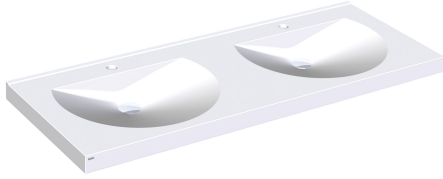

## KWC RONDA

Lavabo

Modell-Linie: RONDA | ANMW221

Lavabo | Lavabos

### Número de orificios

2

Lavabo doble Ronda de material mineral aglomerado en resina sintética MIRANIT, color blanco alpino. Con dos cubetas redondas conformadas sin juntas, sin rebosadero. Pared posterior conformada con escuadras integradas y agujeros de fijación. Escurridor posterior, incluye material de fijación, (tornillos de doble rosca y tacos).

Anchura lavabo doble 1400  
Dimensiones cubeta 540 x 380 x 90 (L x A x P)  
Distancia entre centros de las cubetas 700  
Con orificio para grifería

Medio
90 mm
380 mm
Medio círculo
540 mm
Blanco alpino
700 mm
Material mineral
Miranit
530 mm
125 mm
1,400 mm
No
Si
No
No
2
35 mm
Medio
Si
Montaje a pared
Detrás al centro
185 mm
No

Tamaño vertedero

DN 32