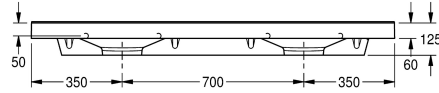

KWC RONDA

Lavabo

Modell-Linie: RONDA | ANMW221

Lavabo | Lavabos

KWC-No.

2000090007

Con orificios para grifos diámetro de 35 mm

Número de orificios

2

Lavabo doble Ronda de material mineral aglomerado en resina sintética MIRANIT, color blanco alpino. Con dos cubetas redondas conformadas sin juntas, sin rebosadero. Pared posterior conformada con escuadras integradas y agujeros de fijación. Escurridor posterior, incluye material de fijación, (tornillos de doble rosca y tacos).

Anchura lavabo doble 1400
Dimensiones cubeta 540 x 380 x 90 (L x A x P)
Distancia entre centros de las cubetas 700
Con orificio para grifería

Datos técnicos

Posición de la cubeta
Altura de la cubeta
Longitud de lavabo
Forma de la cubeta
Anchura de la cubeta
Color
Distancia entre fregadero
Material
Código
Profundidad
Altura
Anchura total
Rebosadero
Peto trasero
sifón incluidos
Pared trasera
Número de orificios
Diámetro del orificio del grifo
Posición orificio para grifo
Repisa grifos
Tipo de montaje
Posición del desagüe
Vaciado desagüe
rebosadero incluido

Medio
90 mm
380 mm
Medio círculo
540 mm
Blanco alpino
700 mm
Material mineral
Miranit
530 mm
125 mm
1,400 mm
No
Si
No
No
2
35 mm
Medio
Si
Montaje a pared
Detrás al centro
185 mm
No