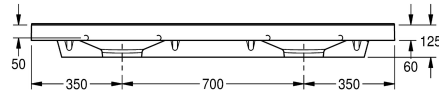

### KWC-No.

**2000090007**  
Met kraangaten 35 mm

schort 60 mm (h). Met kraangat 35 mm (d), inclusief montage materiaal.

Afmetingen 1400 x 125 x 530 mm (B x H x D)  
Afmetingen waskom 540 x 90 x 380 mm (B x H x D)

### Technical Data

Kuippositie	Centraal
Kuip - kuip diepte	90 mm
Kuip - diepte	380 mm
Kuipvorm	Half rond
Kuip - breedte	540 mm
Kleur	Alpinewit
Afstand tussen de kommen	700 mm
Materiaal	Mineraal materiaal
Materiaalcode	Miranit
Totale diepte	530 mm
Totale hoogte	125 mm
Totale breedte	1.400 mm
Overloop	Neen
Opstaande achterkant	Ja
inclusief sifon	Neen
Spatplaat	Neen
Aantal kraangaten	2
Kraangat diameter	35 mm
Kraangatpositie	Midden
Kraanvlak	Ja
Type montage	Wandmontage
Positie afvoeropening	Midden achter
Lengte uitloop	185 mm
afvoer kit inbegrepen	Neen
Afvoer afmetingen	DN 32

Kuippositie	Centraal
Kuip - kuip diepte	90 mm
Kuip - diepte	380 mm
Kuipvorm	Half rond
Kuip - breedte	540 mm
Kleur	Alpinewit
Afstand tussen de kommen	700 mm
Materiaal	Mineraal materiaal
Materiaalcode	Miranit
Totale diepte	530 mm
Totale hoogte	125 mm
Totale breedte	1.400 mm
Overloop	Neen
Opstaande achterkant	Ja
inclusief sifon	Neen
Spatplaat	Neen
Aantal kraangaten	2
Kraangat diameter	35 mm
Kraangatpositie	Midden
Kraanvlak	Ja
Type montage	Wandmontage
Positie afvoeropening	Midden achter
Lengte uitloop	185 mm
afvoer kit inbegrepen	Neen
Afvoer afmetingen	DN 32