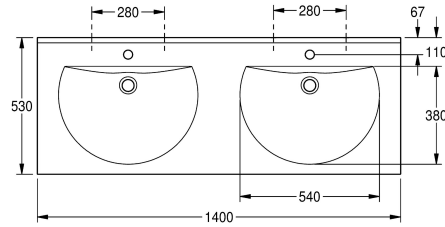

### KWC-No.

**2000090007**  
Met kraangaten 35 mm

schort 60 mm (h). Met kraangat 35 mm (d), inclusief montage materiaal.

Afmetingen 1400 x 125 x 530 mm (B x H x D)  
Afmetingen waskom 540 x 90 x 380 mm (B x H x D)

### Technical Data

Kuippositie	Centraal
Kuip - kuip diepte	90 mm
Kuip - diepte	380 mm
Kuipvorm	Half rond
Kuip - breedte	540 mm
Kleur	Alpinewit
Afstand tussen de kommen	700 mm
Materiaal	Mineraal materiaal
Materiaalcode	Miranit
Totale diepte	530 mm
Totale hoogte	125 mm
Totale breedte	1.400 mm
Overloop	Neen
Opstaande achterkant	Ja
inclusief sifon	Neen
Spatplaat	Neen
Aantal kraangaten	2
Kraangat diameter	35 mm
Kraangatpositie	Midden
Kraanvlak	Ja
Type montage	Wandmontage
Positie afvoeropening	Midden achter
Lengte uitloop	185 mm
afvoer kit inbegrepen	Neen
Afvoer afmetingen	DN 32

Kuippositie	Centraal
Kuip - kuip diepte	90 mm
Kuip - diepte	380 mm
Kuipvorm	Half rond
Kuip - breedte	540 mm
Kleur	Alpinewit
Afstand tussen de kommen	700 mm
Materiaal	Mineraal materiaal
Materiaalcode	Miranit
Totale diepte	530 mm
Totale hoogte	125 mm
Totale breedte	1.400 mm
Overloop	Neen
Opstaande achterkant	Ja
inclusief sifon	Neen
Spatplaat	Neen
Aantal kraangaten	2
Kraangat diameter	35 mm
Kraangatpositie	Midden
Kraanvlak	Ja
Type montage	Wandmontage
Positie afvoeropening	Midden achter
Lengte uitloop	185 mm
afvoer kit inbegrepen	Neen
Afvoer afmetingen	DN 32