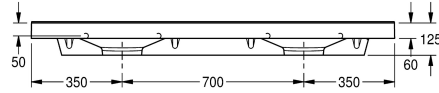

### KWC-No.

**2000090007**  
Met kraangaten 35 mm

schort 60 mm (h). Met kraangat 35 mm (d), inclusief montage materiaal.

Afmetingen 1400 x 125 x 530 mm (B x H x D)  
Afmetingen waskom 540 x 90 x 380 mm (B x H x D)

### Technical Data

Kuippositie	Centraal
Kuip - kuip diepte	90 mm
Kuip - diepte	380 mm
Kuipvorm	Half rond
Kuip - breedte	540 mm
Kleur	Alpinewit
Afstand tussen de kommen	700 mm
Materiaal	Mineraal materiaal
Materiaalcode	Miranit
Totale diepte	530 mm
Totale hoogte	125 mm
Totale breedte	1.400 mm
Overloop	Neen
Opstaande achterkant	Ja
inclusief sifon	Neen
Spatplaat	Neen
Aantal kraangaten	2
Kraangat diameter	35 mm
Kraangatpositie	Midden
Kraanvlak	Ja
Type montage	Wandmontage
Positie afvoeropening	Midden achter
Lengte uitloop	185 mm
afvoer kit inbegrepen	Neen
Afvoer afmetingen	DN 32

Kuippositie	Centraal
Kuip - kuip diepte	90 mm
Kuip - diepte	380 mm
Kuipvorm	Half rond
Kuip - breedte	540 mm
Kleur	Alpinewit
Afstand tussen de kommen	700 mm
Materiaal	Mineraal materiaal
Materiaalcode	Miranit
Totale diepte	530 mm
Totale hoogte	125 mm
Totale breedte	1.400 mm
Overloop	Neen
Opstaande achterkant	Ja
inclusief sifon	Neen
Spatplaat	Neen
Aantal kraangaten	2
Kraangat diameter	35 mm
Kraangatpositie	Midden
Kraanvlak	Ja
Type montage	Wandmontage
Positie afvoeropening	Midden achter
Lengte uitloop	185 mm
afvoer kit inbegrepen	Neen
Afvoer afmetingen	DN 32