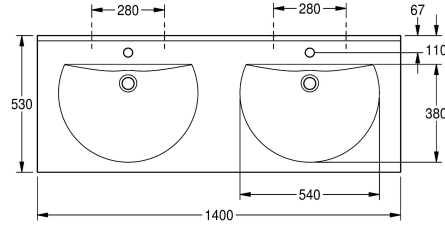

### KWC-No.

**2000090007**  
Met kraangaten 35 mm

schort 60 mm (h). Met kraangat 35 mm (d), inclusief montage materiaal.

Afmetingen 1400 x 125 x 530 mm (B x H x D)  
Afmetingen waskom 540 x 90 x 380 mm (B x H x D)

### Technical Data

Kuippositie	Centraal
Kuip - kuip diepte	90 mm
Kuip - diepte	380 mm
Kuipvorm	Half rond
Kuip - breedte	540 mm
Kleur	Alpinewit
Afstand tussen de kommen	700 mm
Materiaal	Mineraal materiaal
Materiaalcode	Miranit
Totale diepte	530 mm
Totale hoogte	125 mm
Totale breedte	1.400 mm
Overloop	Neen
Opstaande achterkant	Ja
inclusief sifon	Neen
Spatplaat	Neen
Aantal kraangaten	2
Kraangat diameter	35 mm
Kraangatpositie	Midden
Kraanvlak	Ja
Type montage	Wandmontage
Positie afvoeropening	Midden achter
Lengte uitloop	185 mm
afvoer kit inbegrepen	Neen
Afvoer afmetingen	DN 32

Kuippositie	Centraal
Kuip - kuip diepte	90 mm
Kuip - diepte	380 mm
Kuipvorm	Half rond
Kuip - breedte	540 mm
Kleur	Alpinewit
Afstand tussen de kommen	700 mm
Materiaal	Mineraal materiaal
Materiaalcode	Miranit
Totale diepte	530 mm
Totale hoogte	125 mm
Totale breedte	1.400 mm
Overloop	Neen
Opstaande achterkant	Ja
inclusief sifon	Neen
Spatplaat	Neen
Aantal kraangaten	2
Kraangat diameter	35 mm
Kraangatpositie	Midden
Kraanvlak	Ja
Type montage	Wandmontage
Positie afvoeropening	Midden achter
Lengte uitloop	185 mm
afvoer kit inbegrepen	Neen
Afvoer afmetingen	DN 32