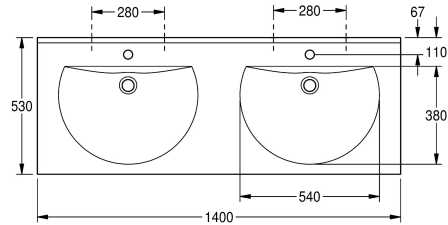

KWC RONDA Dubbeltvättställ

Modell-Linie: RONDA | ANMW221
Tvättställ | Tvättställ

KWC-No.

2000090007

With 35 mm diameter tap holes

2000090006

Ronda dubbeltvättställ

Antal kranhåll

2

Ronda dubbeltvättställ av MIRANIT i hartsbundet mineraliskt material, i Alpinvit färg, med två sömlösa runda skålar, planar ut i bakkant, utan bräddavlopp, integrerade konsoler och hål för montage, bakre rundad kant, levereras med monteringsmaterial

(konsoler bult och plugg).

Med blandarhåll

Technical Data

skål placering

Skål - skål djup

Skål - djup

Skål form

Skål - vidd

Avfalls håls placering

Avfalls håls beräkning

avfallsbehållare ingår

Mitten

90 mm

380 mm

Rund med raka sidor

540 mm