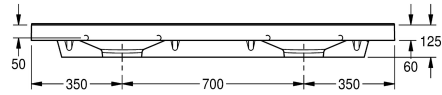

KWC RONDA Dubbeltvättställ

Modell-Linie: RONDA | ANMW221
Tvättställ | Tvättställ

KWC-No.

2000090007

With 35 mm diameter tap holes

2000090006

Ronda dubbeltvättställ

Antal kranhåll

2

Ronda dubbeltvättställ av MIRANIT i hartsbundet mineraliskt material, i Alpinvit färg, med två sömlösa runda skålar, planar ut i bakkant, utan bräddavlopp, integrerade konsoler och hål för montage, bakre rundad kant, levereras med monteringsmaterial

(konsoler bult och plugg).

Med blandarhåll

Technical Data

skål placering

Skål - skål djup

Skål - djup

Skål form

Skål - vidd

Färg

Avstånd mellan skålar

Material

Materialkod

Övergripande djup

Total höjd

Total bredd

Bräddavlopp

Bakre stående

vattenlös ingår

Utslagsback

Antal kranhåll

Kranhållsdiameter

Kranhållsplacering

Kran hylla

Typ av montering

Avfalls håls placering

Avfalls håls beräkning

avfallsbehållare ingår

Mitten

90 mm

380 mm

Rund med raka sidor

540 mm

Alpinvit

700 mm

Mineralmaterial

Miranit

530 mm

125 mm

1,400 mm

Nej

Ja

Nej

Nej

2

35 mm

Mitten

Ja

Väggmontering

Bakre mitten

185 mm

Nej