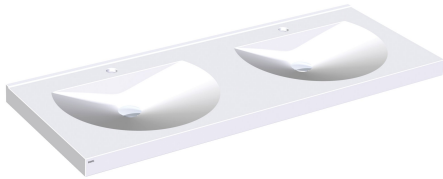

KWC RONDA Dubbeltvättställ

Modell-Linie: RONDA | ANMW221
Tvättställ | Tvättställ

KWC-No.

2000090007

With 35 mm diameter tap holes

2000090006

Ronda dubbeltvättställ

Antal kranhåll

2

Ronda dubbeltvättställ av MIRANIT i hartsbundet mineraliskt material, i Alpinvit färg, med två sömlösa runda skålar, planar ut i bakkant, utan bräddavlopp, integrerade konsoler och hål för montage, bakre rundad kant, levereras med monteringsmaterial

(konsoler bult och plugg).

Med blandarhåll

Technical Data

skål placering

Skål - skål djup

Skål - djup

Skål form

Skål - vidd

Alpinvit

700 mm

Mineralmaterial

Miranit

530 mm

125 mm

1,400 mm

Nej