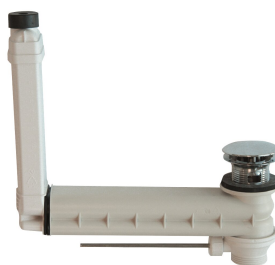

KWC RONDA Pesuallas kolmella altaalla

Modell-Linie: RONDA | ANMW230
Pesualtaat | Pesualtaat

KWC-No.

2000090009
Hanareillä 35 mm

2000090008
Ilman hanareikää

Hananreikien lukumäärä

3

RONDA -pesuallas kolmella altaalla, sileä huokokseton pinta (lämmönkesto + 80 °C). Kolme pyöreää allasta, tasainen takaosa, ei ylijuuksua. Integroitu takapaneeli, jossa reiät kiinnitystä varten. Takanosto, tasainen reuna kolmella sivulla. Sisältää kiinnitystarvikkeet (kannatuspultit ja tartuntaosat). Väri Alpine

Keskus
90 mm
380 mm
Pallopohja
540 mm
Alpine white
Mineraali materiaali
Miranit
530 mm
125 mm
2,100 mm
Ei
Kyllä
Ei
Ei
Kyllä
Seinäasennus
Keskellä takana
185 mm
Ei
DN 32
0

Valinnaiset lisävarusteet

KWC RONDA

Pesuallas kolmella altaalla

Modell-Linie: RONDA | ANMW230
Pesualtaat | Pesualtaat

Pohjacenttiili

2000100854
ZANMW901

Kupupohjacenttiili

2000100861
ZANMW900

Ylivuotopohjacenttiili MIRANIT altaalle

2000100932
ZANMW902

XINOX vesilukko

2000057417
XINX140