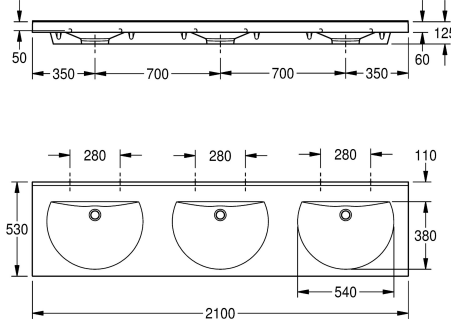

KWC RONDA Pesuallas kolmella altaalla

Modell-Linie: RONDA | ANMW230
Pesualtaat | Pesualtaat

KWC-No.

2000090009
Hanareillä 35 mm

2000090008
Ilman hanareikää

Hananreikien lukumäärä

3

RONDA -pesuallas kolmella altaalla, sileä huokokseton pinta (lämmönkesto + 80 °C). Kolme pyöreää allasta, tasainen takaosa, ei ylijuuksua. Integroitu takapaneeli, jossa reiät kiinnitystä varten. Takanosto, tasainen reuna kolmella sivulla. Sisältää kiinnitystarvikkeet (kannatuspultit ja tartuntaosat). Väri Alpine

White. Ilman hanareikää.

Pesualtaan ulkomitat 2100 x 60 x 530 (L x K x S)
Altaiden koko 540 x 90 x 380 (L x K x S)

Tekniset tiedot

Altaan paikka
Altaan korkeus
Altaan syvyys
Altaan muoto
Altaan pituus
Väri
Materiaali
Rst teräslaji
Kokonaissyvyys
Kokonais korkeus
Kokonaisleveys
Ylijuuksu
Takanosto
sisältää vesilukon
Tausta levy
Hanataso
Asennustapa
Pohjaventtiilin paikka
Pohjaventtiilin ulkonema
sisältää pohjaventtiilin
Pohjaventtiilin koko
lviCode

Keskus
90 mm
380 mm
Pallopohja
540 mm
Alpine white
Mineraali materiaali
Miranit
530 mm
125 mm
2,100 mm
Ei
Kyllä
Ei
Ei
Kyllä
Seinäasennus
Keskellä takana
185 mm
Ei
DN 32
0

Valinnaiset lisävarusteet

KWC RONDA

Pesuallas kolmella altaalla

Modell-Linie: RONDA | ANMW230
Pesualtaat | Pesualtaat

Pohjacenttiili

2000100854
ZANMW901

Kupupohjacenttiili

2000100861
ZANMW900

Ylivuotopohjacenttiili MIRANIT altaalle

2000100932
ZANMW902