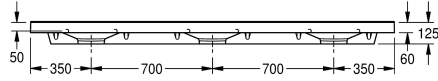

KWC RONDA

Pesuallas kolmella altaalla

Modell-Linie: RONDA | ANMW231

Pesualtaat | Pesualtaat

KWC-No.

2000090009

Hanareillä 35 mm

2000090008

Ilman hanareikää

Hananreikien lukumäärä

3

RONDA -pesuallas kolmella altaalla, sileä pinta ilman huokosia (lämmönkesto + 80 °C). Kolme pyöreää allasta, tasainen takaosa, ei ylijooksua. Integroitu takapaneeli jossa reiät kiinnitystä varten. Takanosto, tasareuna kolmella sivulla. Sisältää kiinnitystarvikkeet

(kannatuspultit ja tartuntaosat). Väri Alpine white. Hanarei ´ällä

Pesualtaan ulkomitat 2100 x 60 x 530 (L x K x S)
Altaiden koko 540 x 90 x 380 (L x K x S).

Tekniset tiedot

Altaan paikka

Altaan korkeus

Altaan syvyys

Altaan muoto

Altaan pituus

Väri

Altaiden väli

Materiaali

Rst teräslaji

Kokonaissyvyys

Kokonais korkeus

Kokonaisleveys

Ylijooksu

Takanosto

sisältää vesilukon

Tausta levy

Hananreikien lukumäärä

Hananreijän halkaisija

Hananreijän paikka

Hanataso

Asennustapa

Pohjaventtiilin paikka

Pohjaventtiilin ulkonema

sisältää pohjaventtiilin

Keskus

90 mm

380 mm

Pallopohja

540 mm

Alpine white

700 mm

Mineraali materiaali

Miranit

530 mm

125 mm

2,100 mm

Ei

Kyllä

Ei

Ei

3

35 mm

Keskellä

Kyllä

Seinäasennus

Keskellä takana

185 mm

Ei