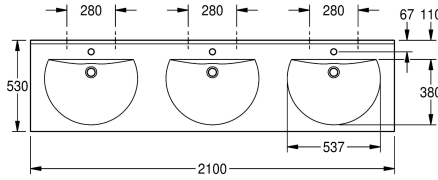

KWC RONDA

Pesuallas kolmella altaalla

Modell-Linie: RONDA | ANMW231

Pesualtaat | Pesualtaat

KWC-No.

2000090009

Hanareillä 35 mm

2000090008

(kannatuspultit ja tartuntaosat). Väri Alpine white. Hanarei ´ällä

Pesualtaan ulkomitat 2100 x 60 x 530 (L x K x S)
Altaiden koko 540 x 90 x 380 (L x K x S).

Tekniset tiedot

Altaan paikka

Altaan korkeus

Altaan syvyys

Altaan muoto

Altaan pituus

Väri

Altaiden väli

Materiaali

Rst teräslaji

Kokonaissyvyys

Kokonais korkeus

Pallopohja

540 mm

Alpine white

700 mm

Mineraali materiaali

Miranit

530 mm

125 mm