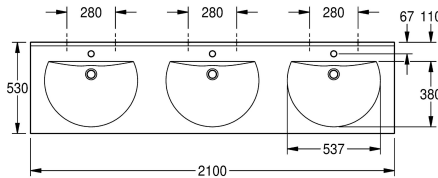

KWC RONDA

Lavabo triplo

Modell-Linie: RONDA | ANMW231

Lavabi | Lavabi

KWC-No.

2000090009

Con fori rubinetteria

Quantità fori rubinetteria

3

Lavabo triplo RONDA in MIRANIT (materiale minerale e resina poliestere con finitura in Gelcoat), con superficie liscia priva di pori (resistente a temperature fino a 80 °C). Con tre vasche circolari monoblocco, appiattite posteriormente, senza troppopieno. Parete posteriore integrale con staffe e fori di fissaggio incorporati. Bordo posteriore sagomato. Grembiule a tre lati. Materiale di fissaggio

compreso (bulloni di sospensione e tasselli).

Colore bianco alpino
Dimensioni lavabo 2100 x 125 X 530 (L x A x P)
Dimensioni vasca 540 x 90 x 380 (L x A x P)
Con fori rubinetteria

Dati tecnici

Posizione bacino	Centro
Altezza vasca	90 mm
Profondità orizzontale della vasca	380 mm
Forma della vasca	Cerchio con lati dritti
Larghezza vasca	540 mm
Colore	Bianco alpino
Distanza tra le vasche	700 mm
Materiale	Materiale minerale
Codice materiale	Miranit
Profondità totale	530 mm
Altezza totale	125 mm
Larghezza complessiva	2,100 mm
Troppo pieno	No
Altezza alzatina	Si
sifone incluso	No
Paraspruzzi	No
Quantità fori rubinetteria	3
Diametro foro rubinetto	35 mm
Posizione foro rubinetto	In mezzo
Piano rubinetteria	Si
Tipo di montaggio	Installazione a parete
Posizione del foro di scarico	Centrale posteriore
Proiezione del foro di scarico	185 mm
gruppo di scarico incluso	No

Centro
90 mm
380 mm
Cerchio con lati dritti
540 mm
Bianco alpino
700 mm
Materiale minerale
Miranit
530 mm
125 mm
2,100 mm
No
Si
No
No
3
35 mm
In mezzo
Si
Installazione a parete
Centrale posteriore
185 mm
No