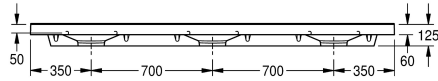

KWC RONDA

Lavabo triplo

Modell-Linie: RONDA | ANMW231

Lavabi | Lavabi

KWC-No.

2000090009

Con fori rubinetteria

Quantità fori rubinetteria

3

Lavabo triplo RONDA in MIRANIT (materiale minerale e resina poliestere con finitura in Gelcoat), con superficie liscia priva di pori (resistente a temperature fino a 80 °C). Con tre vasche circolari monoblocco, appiattite posteriormente, senza troppopieno. Parete posteriore integrale con staffe e fori di fissaggio incorporati. Bordo posteriore sagomato. Grembiule a tre lati. Materiale di fissaggio

compreso (bulloni di sospensione e tasselli).

Colore bianco alpino
Dimensioni lavabo 2100 x 125 X 530 (L x A x P)
Dimensioni vasca 540 x 90 x 380 (L x A x P)
Con fori rubinetteria

Dati tecnici

Posizione bacino	Centro
Altezza vasca	90 mm
Profondità orizzontale della vasca	380 mm
Forma della vasca	Cerchio con lati dritti
Larghezza vasca	540 mm
Colore	Bianco alpino
Distanza tra le vasche	700 mm
Materiale	Materiale minerale
Codice materiale	Miranit
Profondità totale	530 mm
Altezza totale	125 mm
Larghezza complessiva	2,100 mm
Troppo pieno	No
Altezza alzatina	Si
sifone incluso	No
Paraspruzzi	No
Quantità fori rubinetteria	3
Diametro foro rubinetto	35 mm
Posizione foro rubinetto	In mezzo
Piano rubinetteria	Si
Tipo di montaggio	Installazione a parete
Posizione del foro di scarico	Centrale posteriore
Proiezione del foro di scarico	185 mm
gruppo di scarico incluso	No

Centro
90 mm
380 mm
Cerchio con lati dritti
540 mm
Bianco alpino
700 mm
Materiale minerale
Miranit
530 mm
125 mm
2,100 mm
No
Si
No
No
3
35 mm
In mezzo
Si
Installazione a parete
Centrale posteriore
185 mm
No