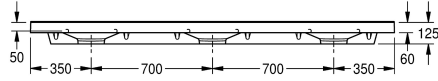

KWC RONDA Wastafel

Modell-Linie: RONDA | ANMW231
Wastafels | Wastafels

KWC-No.

2000090009
Met kraangaten

Aantal kraangaten

3

Seriewastafel RONDA van kunstharzegebonden mineraal materiaal MIRANIT met niet-poreus, glad oppervlak (temperatuurbestendig tot 80 °C), kleur alpinewit. Met drie naadloos gevormde ronde waskommen, zonder overloop. Montage aan achterpaneel wastafel. Waterkering aan achterzijde. Driezijdig schort 60 mm (h).

Met kraangat 35 mm (d), inclusief montage materiaal.

Afmetingen 2100 x 125 x 530 mm (B x H x D)
Afmetingen waskom 540 x 90 x 380 mm (B x H x D)

Technical Data

Kuippositie	Centraal
Kuip - kuip diepte	90 mm
Kuip - diepte	380 mm
Kuipvorm	Half rond
Kuip - breedte	540 mm
Kleur	Alpinewit
Afstand tussen de kommen	700 mm
Materiaal	Mineraal materiaal
Materiaalcode	Miranit
Totale diepte	530 mm
Totale hoogte	125 mm
Totale breedte	2.100 mm
Overloop	Neen
Opstaande achterkant	Ja
inclusief sifon	Neen
Spatplaat	Neen
Aantal kraangaten	3
Kraangat diameter	35 mm
Kraangatpositie	Midden
Kraanvlak	Ja
Type montage	Wandmontage
Positie afvoeropening	Midden achter
Lengte uitloop	185 mm
afvoer kit inbegrepen	Neen
Afvoer afmetingen	DN 32

Kuippositie	Centraal
Kuip - kuip diepte	90 mm
Kuip - diepte	380 mm
Kuipvorm	Half rond
Kuip - breedte	540 mm
Kleur	Alpinewit
Afstand tussen de kommen	700 mm
Materiaal	Mineraal materiaal
Materiaalcode	Miranit
Totale diepte	530 mm
Totale hoogte	125 mm
Totale breedte	2.100 mm
Overloop	Neen
Opstaande achterkant	Ja
inclusief sifon	Neen
Spatplaat	Neen
Aantal kraangaten	3
Kraangat diameter	35 mm
Kraangatpositie	Midden
Kraanvlak	Ja
Type montage	Wandmontage
Positie afvoeropening	Midden achter
Lengte uitloop	185 mm
afvoer kit inbegrepen	Neen
Afvoer afmetingen	DN 32