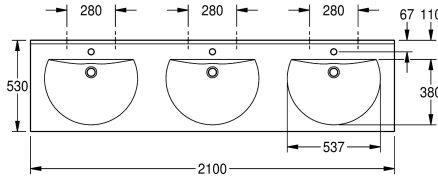

KWC RONDA Wastafel

Modell-Linie: RONDA | ANMW231
Wastafels | Wastafels

KWC-No.

2000090009
Met kraangaten

Aantal kraangaten

3

Seriewastafel RONDA van kunstharzegebonden mineraal materiaal MIRANIT met niet-poreus, glad oppervlak (temperatuurbestendig tot 80 °C), kleur alpinewit. Met drie naadloos gevormde ronde waskommen, zonder overloop. Montage aan achterpaneel wastafel. Waterkering aan achterzijde. Driezijdig schort 60 mm (h).

Met kraangat 35 mm (d), inclusief montage materiaal.

Afmetingen 2100 x 125 x 530 mm (B x H x D)
Afmetingen waskom 540 x 90 x 380 mm (B x H x D)

Technical Data

Kuippositie	Centraal
Kuip - kuip diepte	90 mm
Kuip - diepte	380 mm
Kuipvorm	Half rond
Kuip - breedte	540 mm
Kleur	Alpinewit
Afstand tussen de kommen	700 mm
Materiaal	Mineraal materiaal
Materiaalcode	Miranit
Totale diepte	530 mm
Totale hoogte	125 mm
Totale breedte	2.100 mm
Overloop	Neen
Opstaande achterkant	Ja
inclusief sifon	Neen
Spatplaat	Neen
Aantal kraangaten	3
Kraangat diameter	35 mm
Kraangatpositie	Midden
Kraanvlak	Ja
Type montage	Wandmontage
Positie afvoeropening	Midden achter
Lengte uitloop	185 mm
afvoer kit inbegrepen	Neen
Afvoer afmetingen	DN 32

Kuippositie	Centraal
Kuip - kuip diepte	90 mm
Kuip - diepte	380 mm
Kuipvorm	Half rond
Kuip - breedte	540 mm
Kleur	Alpinewit
Afstand tussen de kommen	700 mm
Materiaal	Mineraal materiaal
Materiaalcode	Miranit
Totale diepte	530 mm
Totale hoogte	125 mm
Totale breedte	2.100 mm
Overloop	Neen
Opstaande achterkant	Ja
inclusief sifon	Neen
Spatplaat	Neen
Aantal kraangaten	3
Kraangat diameter	35 mm
Kraangatpositie	Midden
Kraanvlak	Ja
Type montage	Wandmontage
Positie afvoeropening	Midden achter
Lengte uitloop	185 mm
afvoer kit inbegrepen	Neen
Afvoer afmetingen	DN 32