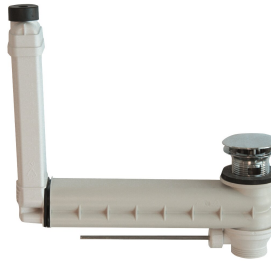

### Technical Data

Kuippositie	Centraal
Kuip - kuip diepte	90 mm
Kuip - diepte	380 mm
Kuipvorm	Half rond
Kuip - breedte	540 mm
Kleur	Alpinewit
Afstand tussen de kommen	700 mm
Materiaal	Mineraal materiaal
Materiaalcode	Miranit
Totale diepte	530 mm
Totale hoogte	125 mm
Totale breedte	2.100 mm
Overloop	Neen
Opstaande achterkant	Ja
inclusief sifon	Neen
Spatplaat	Neen
Aantal kraangaten	3
Kraangat diameter	35 mm
Kraangatpositie	Midden
Kraanvlak	Ja
Type montage	Wandmontage
Positie afvoeropening	Midden achter
Lengte uitloop	185 mm
afvoer kit inbegrepen	Neen
Afvoer afmetingen	DN 32

Kuippositie	Centraal
Kuip - kuip diepte	90 mm
Kuip - diepte	380 mm
Kuipvorm	Half rond
Kuip - breedte	540 mm
Kleur	Alpinewit
Afstand tussen de kommen	700 mm
Materiaal	Mineraal materiaal
Materiaalcode	Miranit
Totale diepte	530 mm
Totale hoogte	125 mm
Totale breedte	2.100 mm
Overloop	Neen
Opstaande achterkant	Ja
inclusief sifon	Neen
Spatplaat	Neen
Aantal kraangaten	3
Kraangat diameter	35 mm
Kraangatpositie	Midden
Kraanvlak	Ja
Type montage	Wandmontage
Positie afvoeropening	Midden achter
Lengte uitloop	185 mm
afvoer kit inbegrepen	Neen
Afvoer afmetingen	DN 32

## Optionele toebehoren

**Afvoerplug**

---

**2000100854**  
ZANMW901

---

**Afvoerplug met kap**

---

**2000100861**  
ZANMW900

---

**Af- en overloopset**

---

**2000100932**  
ZANMW902

---

**XINOX sifon**

---

**2000057417**  
XINX140