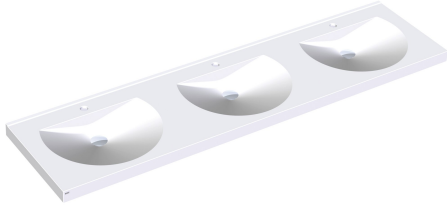

## KWC RONDA Wastafel

Modell-Linie: RONDA | ANMW231  
Wastafels | Wastafels

### Aantal kraangaten

3

Seriewastafel RONDA van kunstharzegebonden mineraal materiaal MIRANIT met niet-poreus, glad oppervlak (temperatuurbestendig tot 80 °C), kleur alpinewit. Met drie naadloos gevormde ronde waskommen, zonder overloop. Montage aan achterpaneel wastafel. Waterkering aan achterzijde. Driezijdig schort 60 mm (h).

### Technical Data

Kuippositie	Centraal
Kuip - kuip diepte	90 mm
Kuip - diepte	380 mm
Kuipvorm	Half rond
Kuip - breedte	540 mm
Kleur	Alpinewit
Afstand tussen de kommen	700 mm
Materiaal	Mineraal materiaal
Materiaalcode	Miranit
Totale diepte	530 mm
Totale hoogte	125 mm
Totale breedte	2.100 mm
Overloop	Neen
Opstaande achterkant	Ja
inclusief sifon	Neen
Spatplaat	Neen
Aantal kraangaten	3
Kraangat diameter	35 mm
Kraangatpositie	Midden
Kraanvlak	Ja
Type montage	Wandmontage
Positie afvoeropening	Midden achter
Lengte uitloop	185 mm
afvoer kit inbegrepen	Neen
Afvoer afmetingen	DN 32

Kuippositie	Centraal
Kuip - kuip diepte	90 mm
Kuip - diepte	380 mm
Kuipvorm	Half rond
Kuip - breedte	540 mm
Kleur	Alpinewit
Afstand tussen de kommen	700 mm
Materiaal	Mineraal materiaal
Materiaalcode	Miranit
Totale diepte	530 mm
Totale hoogte	125 mm
Totale breedte	2.100 mm
Overloop	Neen
Opstaande achterkant	Ja
inclusief sifon	Neen
Spatplaat	Neen
Aantal kraangaten	3
Kraangat diameter	35 mm
Kraangatpositie	Midden
Kraanvlak	Ja
Type montage	Wandmontage
Positie afvoeropening	Midden achter
Lengte uitloop	185 mm
afvoer kit inbegrepen	Neen
Afvoer afmetingen	DN 32