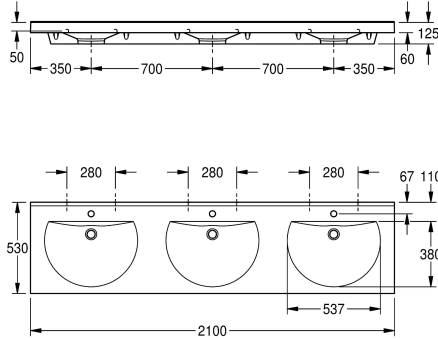

KWC RONDA Trippeltvättställ

Modell-Linie: RONDA | ANMW231
Tvättställ | Tvättställ

KWC-No.

2000090009

With 35 mm diameter tap holes

Antal kranhåll

3

Ronda trippeltvättställ av MIRANIT i hartsbundet mineraliskt material, i Alpinvit färg, med tre sömlösa runda skålar, planar ut i bakkant, utan bräddavlopp, integrerade konsoler och hål för montage, bakre rundad

kant, levereras med monteringsmaterial (konsoler bult och plugg).
Med blandarhål

Technical Data

skål placering
Skål - skål djup
Skål - djup
Skål form
Skål - vidd
Färg
Avstånd mellan skålar
Material
Materialkod
Övergripande djup
Total höjd
Total bredd
Bräddavlopp
Bakre stående
vattenläs ingår
Utslagsback
Antal kranhåll
Kranhållsdiameter
Kranhållsplacering
Kran hylla
Typ av montering
Avfalls håls placering
Avfalls håls beräkning
avfallsbehållare ingår
Avfalls storlek

Mitten
90 mm
380 mm
Rund med raka sidor
540 mm
Alpinvit
700 mm
Mineralmateria
Miranit
530 mm
125 mm
2,100 mm
Nej
Ja
Nej
Nej
3
35 mm
Mitten
Ja
Väggmontering
Bakre mitten
185 mm
Nej
DN 32

KWC RONDA Trippeltvättställ