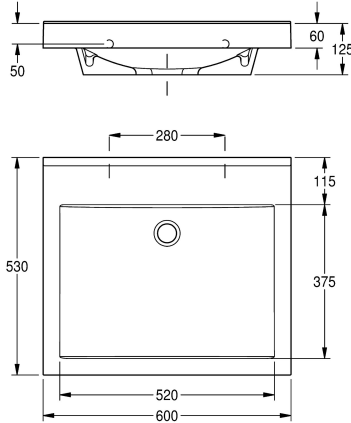

KWC QUADRO

Umyvadlo

Modell-Linie: QUADRO | ANMW410

Umyvadla | Umyvadla

KWC-No.

2000090011

s otvorem pro baterii 35 mm

2000090010

bez otvoru pro baterii

Umyvadlo QUADRO z minerálního materiálu MIRANIT pojeného syntetickou pryskyřicí, s hladkým povrchem bez pórů (odolný vůči teplotám do 80°C), barva alpská bílá. Beze švů vytvarovaná prohlubeň obdélníkového tvaru, bez přepadu, bez otvoru pro baterii. Tvarově přizpůsobená zadní

Počet otvorů pro baterie

1

stěna s integrovanými konzolami, upevňovacími otvory a lemem 60 mm (V) ze tří stran. Zvýšený zadní okraj. Včetně upevňovacího materiálu.

Rozměry 600 x 125 x 530 mm (š x v x h)

Rozměry prohlubně 520 x 40/90 x 375 (š x v x h)

Technické údaje

Umístění umyvadla

středový

Umyvadlo - výška

90 mm

Umyvadlo - hloubka

375 mm

Tvar umyvadla

obdélník

Umyvadlo - šířka

520 mm

Barva

alpská běloba

Materiál

minerální materiál

Kód materiálu

Miranit

Celková hloubka

530 mm

Celková výška

125 mm

Celková šířka

600 mm

Přepad

Ne

Zadní lišta

ano

Včetně sifonu

Ne

Zadní stěna

Ne

Místo pro armaturu

ano

Způsob montáže

montáž na stěnu

Umístění odtoku

střed vzadu

Vzdálenost odpadu od zdi

185 mm

Včetně odpadové sady

Ne

Velikost odpadu

DN 32

Volitelné příslušenství