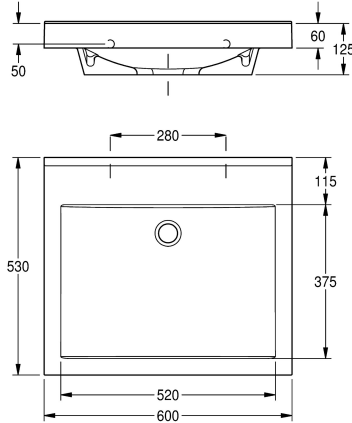

### KWC-Nr.

**2000090011**

mit Armaturenbohrung 35 mm (D)

**2000090010**

ohne Armaturenbohrung

Schürze 60 mm (H). Hintere Schwallkante. Inklusive Befestigungsmaterial.

Abmessungen 600 x 125 x 530 mm (B x H x T)  
Muldenmaße 520 x 40/90 x 375 mm (B x H x T)

### Technische Daten

Beckenposition	mittig
Becken: Höhe	90 mm
Becken: Tiefe	375 mm
Beckenform	Rechteck
Becken: Breite	520 mm
Farbe	alpinweiß
Material	mineralischer Werkstoff
Materialtyp	Miranit
Gesamttiefe	530 mm
Gesamthöhe	125 mm
Gesamtbreite	600 mm
Überlauf	nein
Schwallrand	ja
Siphon inklusive	nein
Rückwand	nein
Armaturenbank	ja
Art der Montage	Wandmontage
Position Ablauf	mittig hinten
Ausladung Ablauf	185 mm
Ablaufgarnitur inklusive	nein
Durchmesser Ablaufbohrung	DN 32
teamNumber	421411
sanitasTroeschNumber	7412 501

Beckenposition	mittig
Becken: Höhe	90 mm
Becken: Tiefe	375 mm
Beckenform	Rechteck
Becken: Breite	520 mm
Farbe	alpinweiß
Material	mineralischer Werkstoff
Materialtyp	Miranit
Gesamttiefe	530 mm
Gesamthöhe	125 mm
Gesamtbreite	600 mm
Überlauf	nein
Schwallrand	ja
Siphon inklusive	nein
Rückwand	nein
Armaturenbank	ja
Art der Montage	Wandmontage
Position Ablauf	mittig hinten
Ausladung Ablauf	185 mm
Ablaufgarnitur inklusive	nein
Durchmesser Ablaufbohrung	DN 32
teamNumber	421411
sanitasTroeschNumber	7412 501