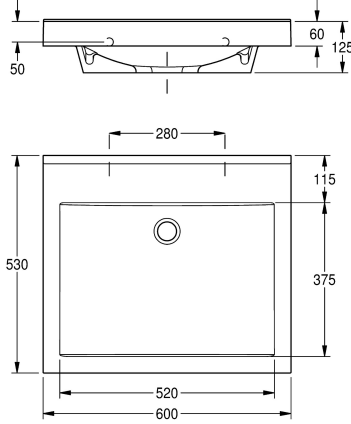

KWC QUADRO Pesuallas

Modell-Linie: QUADRO | ANMW410
Pesualtaat | Pesualtaat

KWC-No.

2000090011

Hananreiällä 35 mm

2000090010

Ilman hanareikää

Hananreikien lukumäärä

1

QUADRO -pesuallas valmistettu komposiittimateriaalista. Sileällä pinnalla (lämmön kesto + 80 °C), saumattomalla suorakulmaisella altaalla. Takaosa tasainen, ei ylijooksua. Kiinteä takaseinä, jossa integroidut kannakkeet ja reiät kiinnitykseen. Takana muotoiltu reuna. Sisältää kiinnitystarvikkeet (kannatuspultit ja

tartuntaosat). Väri Alpine White. Ilman hanareikää

Pesualtaan koko 600 x 60 x 530 (L x K x S)
Altaan koko 520 x 40/90 x 375 (L x K x S)

Tekniset tiedot

Altaan paikka

Keskus

Altaan korkeus

90 mm

Altaan syvyys

375 mm

Altaan muoto

Suorakulma

Altaan pituus

520 mm

Väri

Alpine white

Materiaali

Mineraali materiaali

Rst teräslaji

Miranit

Kokonaissyvyys

530 mm

Kokonaiskorkeus

125 mm

Kokonaisleveys

600 mm

Ylijooksu

Ei

Takanosto

Kyllä

sisältää vesilukon

Ei

Tausta levy

Ei

Hanataso

Kyllä

Asennustapa

Seinäasennus

Pohjaventtiilin paikka

Keskellä takana

Pohjaventtiilin ulkonema

185 mm

sisältää pohjaventtiilin

Ei

Pohjaventtiilin koko

DN 32

lviCode

0

Valinnaiset lisävarusteet