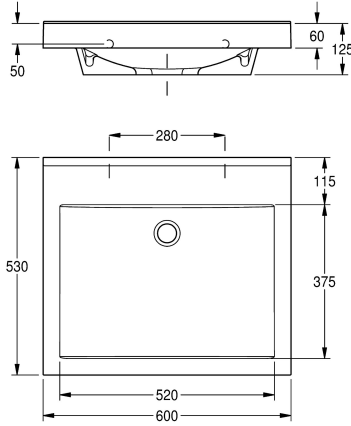

KWC QUADRO

Lavabo

Modell-Linie: QUADRO | ANMW410

Lavabos | Lavabos

KWC-No.

2000090011

Avec perçage pour robinetterie 35 mm

2000090010

Sans perçage pour robinetterie

Nombre de trou de robinetterie

1

Lavabo individuel QUADRO en matière minérale combinée à la résine synthétique MIRANIT avec une surface non poreuse et lisse (température de résistance jusqu'à 80 °C). Coloris blanc alpin. Avec vasque rectangulaire encastrée, sans soudures, sans trop-plein. Sans perçage pour robinetterie. Fixation au dossier de lavabo.

Tablier trilatéral 60 mm (H). Arête anti-éclaboussures arrière, matériel de montage inclus.

Dimensions 600 x 125 x 530 mm (L x H x P)

Dimensions de vasque 520 x 40/90 x 375 mm (L x H x P)

Données techniques

position du vasque

Au milieu

Vasque - hauteur du vasque

90 mm

Profondeur du vasque

375 mm

Forme du bac

Rectangle

Largeur du vasque

520 mm

Couleur

Blanc alpin

Matière

Matériel minéral

Code du matériel

Miranit

Profondeur totale

530 mm

Hauteur totale

125 mm

Largeur totale

600 mm

Trop-plein

Non

Support arrière

Oui

siphon intégré

Non

Dossieret

Non

Saillie de robinetterie

Oui

Type de montage

Montage mural

Position du vidage

Au milieu derrière

Saillie du vidage

185 mm

kit d'évacuation inclus

Non

Taille de l'évacuation

DN 32

Accessoires en option