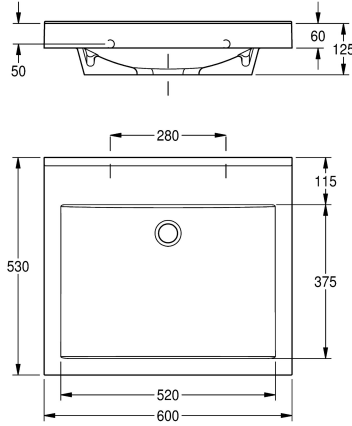

KWC QUADRO

Lavabo

Modell-Linie: QUADRO | ANMW410

Lavabi | Lavabi

KWC-No.

2000090011

Con foro rubinetteria 35 mm

2000090010

Senza foro rubinetteria

Quantità fori rubinetteria

1

Lavabo singolo QUADRO in MIRANIT (materiale minerale e resina poliestere con finitura in Gelcoat), con superficie liscia priva di pori (resistente a temperature fino a 80 °C). Con vasca rettangolare monoblocco, senza troppopieno. Parete posteriore sagomata con staffe e fori di fissaggio incorporati. Bordo posteriore rialzato. Grembiule su tre lati. Incluso materiale di fissaggio.

Colore bianco alpino
Dimensioni lavabo 600 x 60 X 530 (L x A x P)
Dimensioni vasca 520 x 40/90 x 375 (L x A x P)
Senza foro rubinetteria

Dati tecnici

Posizione bacino
Altezza vasca
Profondità orizzontale della vasca
Forma della vasca
Larghezza vasca
Colore
Materiale
Codice materiale
Profondità totale
Altezza totale
Larghezza complessiva
Troppo pieno
Altezza alzatina
sifone incluso
Paraspruzzi
Piano rubinetteria
Tipo di montaggio
Posizione del foro di scarico
Proiezione del foro di scarico
gruppo di scarico incluso
Dimensione dello scarico
teamNumber
sanitasTroeschNumber

Centro
90 mm
375 mm
Rettangolo
520 mm
Bianco alpino
Materiale minerale
Miranit
530 mm
125 mm
600 mm
No
Si
No
No
Si
Installazione a parete
Centrale posteriore
185 mm
No
DN 32
421411
7412 501