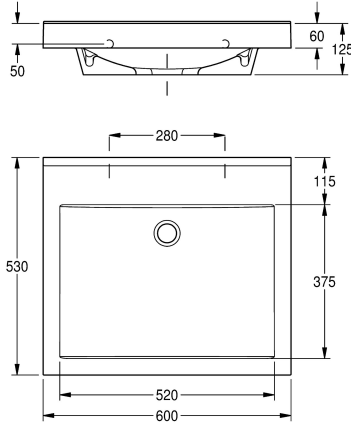

KWC QUADRO Wastafel

Modell-Linie: QUADRO | ANMW410
Wastafels | Wastafels

KWC-No.

2000090011
Met kraangat 35 mm

2000090010
Zonder kraangat

Aantal kraangaten

1

Wastafel QUADRO van kunststofsgebonden mineraal materiaal MIRANIT met niet-poreus, glad oppervlak (temperatuurbestendig tot 80 °C), kleur alpinewit. Met naadloos gevormde rechthoekige waskom, zonder overloop en zonder kraangat. Montage aan achterpaneel wastafel. Driezijdig schort 60 mm (h). Waterkering

aan achterzijde, inclusief montage materiaal.

Afmetingen 600 x 125 x 530 mm (B x H x D)
Afmetingen waskom 520 x 40/90 x 375 mm (B x H x D)

Technical Data

Kuippositie
Kuip - kuip diepte
Kuip - diepte
Kuipvorm
Kuip - breedte
Kleur
Materiaal
Materiaalcode
Totale diepte
Totale hoogte
Totale breedte
Overloop
Opstaande achterkant
inclusief sifon
Spatplaat
Kraanvlak
Type montage
Positie afvoeropening
Lengte uitloop
afvoer kit inbegrepen
Afvoer afmetingen

Centraal
90 mm
375 mm
Rechthoekig
520 mm
Alpinewit
Mineraal materiaal
Miranit
530 mm
125 mm
600 mm
Neen
Ja
Neen
Neen
Ja
Wandmontage
Midden achter
185 mm
Neen
DN 32

Optionele toebehoren

KWC QUADRO Wastafel