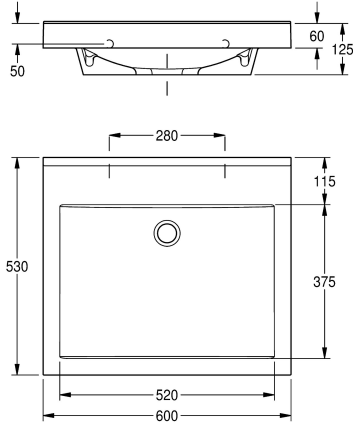

KWC QUADRO Wastafel

Modell-Linie: QUADRO | ANMW410
Wastafels | Wastafels

KWC-No.

2000090011
Met kraangat 35 mm

2000090010
Zonder kraangat

Aantal kraangaten

1

Wastafel QUADRO van kunststofsgebonden mineraal materiaal MIRANIT met niet-poreus, glad oppervlak (temperatuurbestendig tot 80 °C), kleur alpinewit. Met naadloos gevormde rechthoekige waskom, zonder overloop en zonder kraangat. Montage aan achterpaneel wastafel. Driezijdig schort 60 mm (h). Waterkering

aan achterzijde, inclusief montage materiaal.

Afmetingen 600 x 125 x 530 mm (B x H x D)
Afmetingen waskom 520 x 40/90 x 375 mm (B x H x D)

Technical Data

Kuippositie
Kuip - kuip diepte
Kuip - diepte
Kuipvorm
Kuip - breedte
Kleur
Materiaal
Materiaalcode
Totale diepte
Totale hoogte
Totale breedte
Overloop
Opstaande achterkant
inclusief sifon
Spatplaat
Kraanvlak
Type montage
Positie afvoeropening
Lengte uitloop
afvoer kit inbegrepen
Afvoer afmetingen

Centraal
90 mm
375 mm
Rechthoekig
520 mm
Alpinewit
Mineraal materiaal
Miranit
530 mm
125 mm
600 mm
Neen
Ja
Neen
Neen
Ja
Wandmontage
Midden achter
185 mm
Neen
DN 32

Optionele toebehoren

KWC QUADRO Wastafel