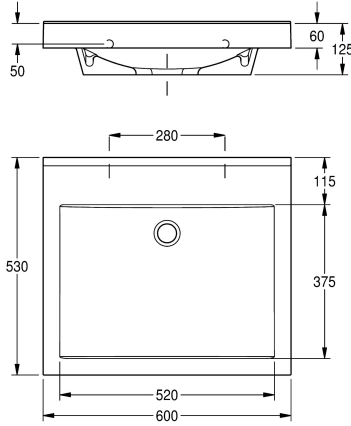

KWC QUADRO Singeltvättställ

Modell-Linie: QUADRO | ANMW410
Tvättställ | Tvättställ

KWC-No.

2000090011

With 35 mm diameter tap hole

2000090010

Without tap hole

Antal kranhål

1

Quadro singeltvättställ av MIRANIT i hartsbundet mineraliskt material, i Alpinvit färg, med sömlös rektangulär skål med rak bakkant, utan bräddavlopp, integrerade konsoler och hål för

montage, levereras med monteringsmaterial (konsoler bult och plugg. Utan blandarhål

Technical Data

skål placering
Skål- skål djup
Skål - djup
Skål form
Skål - vidd
Färg
Material
Materialkod
Övergripande djup
Total höjd
Total bredd
Bräddavlopp
Bakre stående
vattenläs ingår
Utslagsback
Kran hylla
Typ av montering
Avfalls håls placering
Avfalls håls beräkning
avfallsbehållare ingår
Avfalls storlek

Mitten
90 mm
375 mm
Rektangel
520 mm
Alpinvit
Mineralmeterial
Miranit
530 mm
125 mm
600 mm
Nej
Ja
Nej
Nej
Ja
Väggmontering
Bakre mitten
185 mm
Nej
DN 32

Extratillbehör

KWC QUADRO Singeltvättställ

Modell-Linie: QUADRO | ANMW410
Tvättställ | Tvättställ