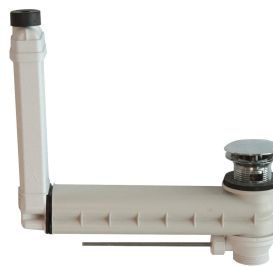

90 mm

375 mm

obdélník

520 mm

alpská běloba

minerální materiál

Miranit

530 mm

střední

ano

montáž na stěnu

střed vzadu

185 mm

KWC QUADRO

Umyvadlo

Modell-Linie: QUADRO | ANMW411

Umyvadla | Umyvadla

Včetně odpadové sady

Ne

Velikost odpadu

DN 32

Volitelné příslušenství

Sítkový odtokový ventil

2000100854
ZANMW901

Odtokový ventil s krytkou

2000100861
ZANMW900

Excentrická odtoková a přepadová sada

2000100932
ZANMW902

Sifon

2000057417
XINX140