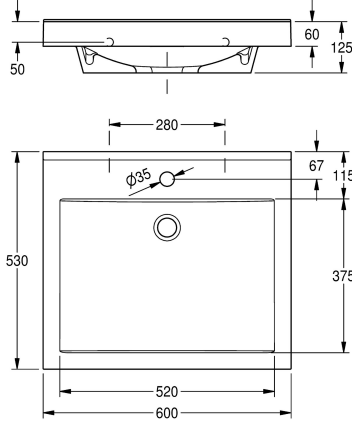

### KWC-No.

**2000090011**

Hananreiällä 35 mm

**2000090010**

Ilman hanareikää

### Hananreikien lukumäärä

1

QUADRO -pesuallas valmistettu komposiittimateriaalista, sileällä pinnalla, (lämmön kesto + 80°C. Saumattomalla suorakulmaisella altaalla, takaosa tasainen, ei ylijuuksua. Kiinteä takaseinä, jossa integroidut kannakkeet ja reiät kiinnitykseen. Takana muotoiltu reuna. Sisältää kiinnitystarvikkeet (kannatuspultit ja

tartuntaosat). Väri Alpine White. Hananreiällä

Pesualtaan koko 600 x 60 x 530 (L x K x S)  
Altaan koko 520 x 40/90 x 375 (L x K x S)

Keskus

90 mm

375 mm

Suorakulma

520 mm

Alpine white

Mineraali materiaali

Miraniit