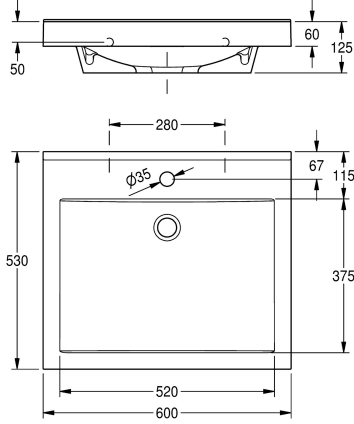

KWC QUADRO

Lavabo

Modell-Linie: QUADRO | ANMW411

Lavabos | Lavabos

KWC-No.

2000090011

Avec perçage pour robinetterie 35 mm

2000090010

Sans perçage pour robinetterie

Nombre de trou de robinetterie

1

Lavabo individuel QUADRO en matière minérale combinée à la résine synthétique MIRANIT avec une surface non poreuse et lisse (température de résistance jusqu'à 80 °C). Coloris blanc alpin. Avec vasque rectangulaire encastrée, sans soudures, sans trop-plein. Avec perçage pour robinetterie. Fixation au dossier de lavabo.

Tablier trilatéral 60 mm (H). Arête anti-éclaboussures arrière, matériel de montage inclus.

Dimensions 600 x 125 x 530 mm (L x H x P)

Dimensions de vasque 520 x 40/90 x 375 mm (L x H x P)

Données techniques

position du vasque

Au milieu

Vasque - hauteur du vasque

90 mm

Profondeur du vasque

375 mm

Forme du bac

Rectangle

Largeur du vasque

520 mm

Couleur

Blanc alpin

Matière

Matériel minéral

Code du matériel

Miranit

Profondeur totale

530 mm

Hauteur totale

125 mm

Largeur totale

600 mm

Trop-plein

Non

Support arrière

Oui

siphon intégré

Non

Dossieret

Non

Nombre de trou de robinetterie

1

Diamètre du trou de robinetterie

35 mm

Position du trou de robinetterie

Milieu

Saillie de robinetterie

Oui

Type de montage

Montage mural

Position du vidage

Au milieu derrière

Saillie du vidage

185 mm

kit d'évacuation inclus

Non