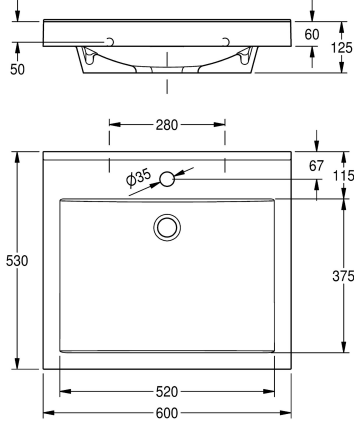

KWC QUADRO

Lavabo

Modell-Linie: QUADRO | ANMW411

Lavabi | Lavabi

KWC-No.

2000090011

Con foro rubinetteria 35 mm

2000090010

Senza foro rubinetteria

Quantità fori rubinetteria

1

Lavabo singolo QUADRO in materiale minerale MIRANIT legato con resina sintetica, con superficie liscia priva di pori (resistente a temperature fino a 80 °C). Con vasca rettangolare monoblocco, senza troppopieno. Parete posteriore integrale con staffe e fori di fissaggio incorporati. Bordo posteriore sagomato. Grembiule a tre lati. Materiale di fissaggio compreso (bulloni di sospensione e

tasselli).

Colore bianco alpino

Dimensioni lavabo 600 x 125 X 530 (L x A x P)

Dimensioni vasca 520 x 40/90 x 375 (L x A x P)

Con foro rubinetteria

Dati tecnici

Posizione bacino

Centro

Altezza vasca

90 mm

Profondità orizzontale della vasca

375 mm

Forma della vasca

Rettangolo

Larghezza vasca

520 mm

Colore

Bianco alpino

Materiale

Materiale minerale

Codice materiale

Miranit

Profondità totale

530 mm

Altezza totale

125 mm

Larghezza complessiva

600 mm

Troppo pieno

No

Altezza alzatina

Si

sifone incluso

No

Paraspuzzi

No

Quantità fori rubinetteria

1

Diametro foro rubinetto

35 mm

Posizione foro rubinetto

In mezzo

Piano rubinetteria

Si

Tipo di montaggio

Installazione a parete

Posizione del foro di scarico

Centrale posteriore

Proiezione del foro di scarico

185 mm

gruppo di scarico incluso

No