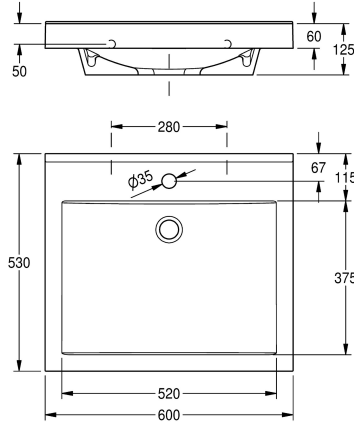

KWC QUADRO

Lavabo

Modell-Linie: QUADRO | ANMW411

Lavabi | Lavabi

KWC-No.

2000090011

Con foro rubinetteria 35 mm

2000090010

Senza foro rubinetteria

Quantità fori rubinetteria

1

Lavabo singolo QUADRO in materiale minerale MIRANIT legato con resina sintetica, con superficie liscia priva di pori (resistente a temperature fino a 80 °C). Con vasca rettangolare monoblocco, senza troppopieno. Parete posteriore integrale con staffe e fori di fissaggio incorporati. Bordo posteriore sagomato. Grembiule a tre lati. Materiale di fissaggio compreso (bulloni di sospensione e

tasselli).

Colore bianco alpino

Dimensioni lavabo 600 x 125 X 530 (L x A x P)

Dimensioni vasca 520 x 40/90 x 375 (L x A x P)

Con foro rubinetteria

Dati tecnici

Posizione bacino

Centro

Altezza vasca

90 mm

Profondità orizzontale della vasca

375 mm

Forma della vasca

Rettangolo

Larghezza vasca

520 mm

Colore

Bianco alpino

Materiale

Materiale minerale

Codice materiale

Miranit

Profondità totale

530 mm

Altezza totale

125 mm

Larghezza complessiva

600 mm

Troppo pieno

No

Altezza alzatina

Si

sifone incluso

No

Paraspuzzi

No

Quantità fori rubinetteria

1

Diametro foro rubinetto

35 mm

Posizione foro rubinetto

In mezzo

Piano rubinetteria

Si

Tipo di montaggio

Installazione a parete

Posizione del foro di scarico

Centrale posteriore

Proiezione del foro di scarico

185 mm

gruppo di scarico incluso

No