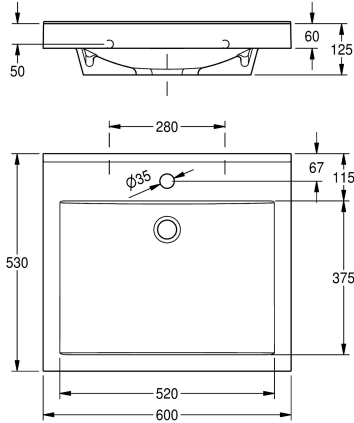

KWC QUADRO Wastafel

Modell-Linie: QUADRO | ANMW411
Wastafels | Wastafels

KWC-No.

2000090011

Met kraangat 35 mm

2000090010

Zonder kraangat

Aantal kraangaten

1

Wastafel QUADRO van kunststofsgebonden mineraal materiaal MIRANIT met niet-poreus, glad oppervlak (temperatuurbestendig tot 80 °C), kleur alpinewit. Met naadloos gevormde rechthoekige waskom, zonder overloop, met 35 mm kraangat (d). Montage aan achterpaneel wastafel. Driezijdig schort 60 mm (h). Waterkering

aan achterzijde, inclusief montage materiaal.

Afmetingen 600 x 125 x 530 mm (B x H x D)

Afmetingen waskom 520 x 40/90 x 375 mm (B x H x D)

Technical Data

Kuippositie
Kuip - kuip diepte
Kuip - diepte
Kuipvorm
Kuip - breedte
Kleur
Materiaal
Materiaalcode
Totale diepte
Totale hoogte
Totale breedte
Overloop
Opstaande achterkant
inclusief sifon
Spatplaat
Aantal kraangaten
Kraangat diameter
Kraangatpositie
Kraanvlak
Type montage
Positie afvoeropening
Lengte uitloop
afvoer kit inbegrepen

Centraal
90 mm
375 mm
Rechthoekig
520 mm
Alpinewit
Mineraal materiaal
Miranit
530 mm
125 mm
600 mm
Neen
Ja
Neen
Neen
1
35 mm
Midden
Ja
Wandmontage
Midden achter
185 mm
Neen

KWC QUADRO Wastafel

Modell-Linie: QUADRO | ANMW411
Wastafels | Wastafels