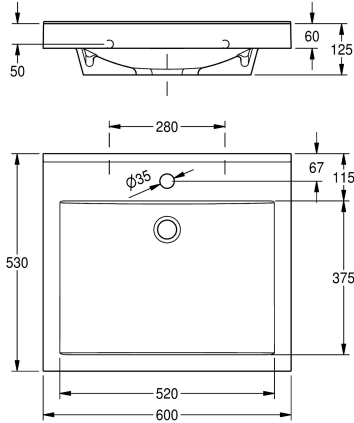

KWC QUADRO Singeltvättställ

Modell-Linie: QUADRO | ANMW411
Tvättställ | Tvättställ

KWC-No.

2000090011

With 35 mm diameter tap hole

2000090010

Without tap hole

Antal kranhål

1

Quadro singeltvättställ av MIRANIT i hartsbundet mineraliskt material, i Alpinvit färg, med sömlös rektangulär skål med rak bakkant, utan bräddavlopp, integrerade konsoler och hål för montage, levereras med monteringsmaterial (konsoler bult och

plugg.

Med blandarhål

Technical Data

skål placering

Skål - skål djup

Skål - djup

Skål form

Skål - vidd

Avfalls håls beräkning

avfallsbehållare ingår

Avfalls storlek

Mitten

90 mm

375 mm

Rektangel

520 mm