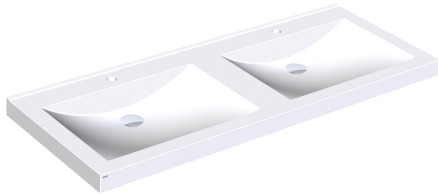

KWC QUADRO

Umyvadlo se dvěma místy k mytí

Modell-Linie: QUADRO | ANMW420

Umyvadla | Umyvadla

KWC-No.

2000090013

s otvory pro baterie 35 mm

2000090012

bez otvorů pro baterie

Umyvadlo QUADRO s dvěma místy k mytí, z minerálního materiálu MIRANIT pojeného syntetickou pryskyřicí, s hladkým povrchem bez pórů (odolný vůči teplotám do 80°C), barva alpská bílá. Dvě beze švů vytvarované prohlubně obdélníkového tvaru, bez přepadu, s otvorem pro baterii 35 mm

Počet otvorů pro baterie

2

(p). Tvarově přizpůsobená zadní stěna s integrovanými konzolami, upevňovacími otvory a lemem 60 mm (v) ze tří stran. Zvýšený zadní okraj. Včetně upevňovacího materiálu.

Rozměry 1400 x 125 x 530 mm (š x v x h)

středový

90 mm

360 mm

obdélník

580 mm

alpská běloba

700 mm

minerální materiál