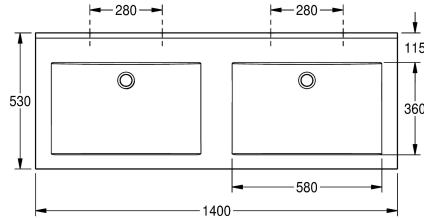

KWC QUADRO

Umyvadlo se dvěma místy k mytí

Modell-Linie: QUADRO | ANMW420

Umyvadla | Umyvadla

KWC-No.

2000090013

s otvory pro baterie 35 mm

2000090012

bez otvorů pro baterie

Umyvadlo QUADRO s dvěma místy k mytí, z minerálního materiálu MIRANIT pojeného syntetickou pryskyřicí, s hladkým povrchem bez pórů (odolný vůči teplotám do 80°C), barva alpská bílá. Dvě beze švů vytvarované prohlubně obdélníkového tvaru, bez přepadu, s otvorem pro baterii 35 mm

Počet otvorů pro baterie

2

(p). Tvarově přizpůsobená zadní stěna s integrovanými konzolami, upevňovacími otvory a lemem 60 mm (v) ze tří stran. Zvýšený zadní okraj. Včetně upevňovacího materiálu.

Rozměry 1400 x 125 x 530 mm (š x v x h)

Rozměry prohlubně 580 x 90 x 360 (š x v x h)

Technické údaje

Umístění umyvadla

Umyvadlo - výška

Umyvadlo - hloubka

Tvar umyvadla

Umyvadlo - šířka

Barva

Vzdálenost mezi vnitřními částmi umyvadel

Materiál

Kód materiálu

Celková hloubka

Celková výška

Celková šířka

Přepad

Zadní lišta

Včetně sifonu

Zadní stěna

Místo pro armaturu

Způsob montáže

Umístění odtoku

Vzdálenost odpadu od zdi

Včetně odpadové sady

Velikost odpadu

středový

90 mm

360 mm

obdélník

580 mm

alpská běloba

700 mm

minerální materiál

Miranit

530 mm

125 mm

1.400 mm

Ne

ano

Ne

Ne

ano

montáž na stěnu

střed vzadu

185 mm

Ne

DN 32