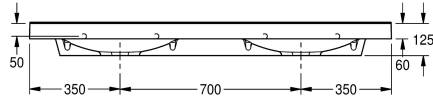

KWC QUADRO

Umyvadlo se dvěma místy k mytí

Modell-Linie: QUADRO | ANMW420

Umyvadla | Umyvadla

KWC-No.

2000090013

s otvory pro baterie 35 mm

2000090012

bez otvorů pro baterie

Umyvadlo QUADRO s dvěma místy k mytí, z minerálního materiálu MIRANIT pojeného syntetickou pryskyřicí, s hladkým povrchem bez pórů (odolný vůči teplotám do 80°C), barva alpská bílá. Dvě beze švů vytvarované prohlubně obdélníkového tvaru, bez přepadu, s otvorem pro baterii 35 mm

Počet otvorů pro baterie

2

(p). Tvarově přizpůsobená zadní stěna s integrovanými konzolami, upevňovacími otvory a lemem 60 mm (v) ze tří stran. Zvýšený zadní okraj. Včetně upevňovacího materiálu.

Rozměry 1400 x 125 x 530 mm (š x v x h)

Rozměry prohlubně 580 x 90 x 360 (š x v x h)

Technické údaje

Umístění umyvadla

Umyvadlo - výška

Umyvadlo - hloubka

Tvar umyvadla

Umyvadlo - šířka

Barva

Vzdálenost mezi vnitřními částmi umyvadel

Materiál

Kód materiálu

Celková hloubka

Celková výška

Celková šířka

Přepad

Zadní lišta

Včetně sifonu

Zadní stěna

Místo pro armaturu

Způsob montáže

Umístění odtoku

Vzdálenost odpadu od zdi

Včetně odpadové sady

Velikost odpadu

středový

90 mm

360 mm

obdélník

580 mm

alpská běloba

700 mm

minerální materiál

Miranit

530 mm

125 mm

1.400 mm

Ne

ano

Ne

Ne

ano

montáž na stěnu

střed vzadu

185 mm

Ne

DN 32