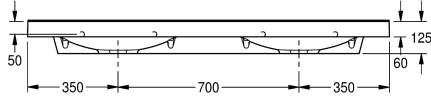

### KWC-No.

**2000090013**

Hanareillä 35 mm

**2000090012**

Ilman hanareikää

### Hananreikien lukumäärä

2

QUADRO -pesuallas valmistettu komposiittimateriaalista, sileällä pinnalla (lämmönkesto + 80 °C), saumattomalla suorakulmaisella altaalla, takaosa tasainen, ei ylijuuksua. Kiinteä takaseinä, jossa integroidut kannakkeet ja reiät kiinnitykseen. Takana muotoiltu reuna. Sisältää kiinnitystarvikkeet (kannatuspultit ja

tartuntaosat). Väri Alpine White. Ilman hanareikää

Pesualtaan ulkomitat 1400 x 60 x 530 (L x K x S)  
Altaiden koko 580 x 40/90 x 360 (L x K x S)

Keskus
90 mm
360 mm
Suorakulma
580 mm
Alpine white
700 mm
Mineraali materiaali
Miranit
530 mm
125 mm
1,400 mm
Ei
Kyllä
Ei
Ei
Kyllä
Seinäasennus
Keskellä takana
185 mm
Ei
DN 32
0