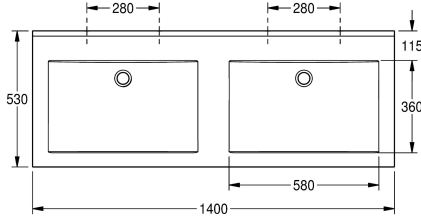

### KWC-No.

**2000090013**

Hanareillä 35 mm

**2000090012**

Ilman hanareikää

### Hananreikien lukumäärä

2

QUADRO -pesuallas valmistettu komposiittimateriaalista, sileällä pinnalla (lämmönkesto + 80 °C), saumattomalla suorakulmaisella altaalla, takaosa tasainen, ei ylijuuksua. Kiinteä takaseinä, jossa integroidut kannakkeet ja reiät kiinnitykseen. Takana muotoiltu reuna. Sisältää kiinnitystarvikkeet (kannatuspultit ja

tartuntaosat). Väri Alpine White. Ilman hanareikää

Pesualtaan ulkomitat 1400 x 60 x 530 (L x K x S)  
Altaiden koko 580 x 40/90 x 360 (L x K x S)

Keskus
90 mm
360 mm
Suorakulma
580 mm
Alpine white
700 mm
Mineraali materiaali
Miranit
530 mm
125 mm
1,400 mm
Ei
Kyllä
Ei
Ei
Kyllä
Seinäasennus
Keskellä takana
185 mm
Ei
DN 32
0