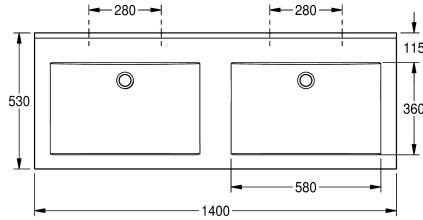

KWC QUADRO

Lavabo

Modell-Linie: QUADRO | ANMW420

Lavabos | Lavabos

KWC-No.

2000090013

Avec 35 mm diamètre perçage pour robinetterie

2000090012

Sans perçage pour robinetterie

Nombre de trou de robinetterie

2

Lavabo double QUADRO en matière minérale combinée à la résine synthétique MIRANIT avec une surface non poreuse et lisse (température de résistance jusqu'à 80 °C). Coloris blanc alpin. Avec deux vasques rectangulaires encastrées, sans soudures, sans trop-plein. Sans perçage pour robinetterie. Fixation au dossier de

lavabo. Tablier trilatéral 60 mm (H). Arête anti-éclaboussures arrière, matériel de montage inclus.

Dimensions 1400 x 125 x 530 mm (L x H x P)

Dimensions de vasques 580 x 90 x 360 mm (L x H x P)

Données techniques

position du vasque

Au milieu

Vasque - hauteur du vasque

90 mm

Profondeur du vasque

360 mm

Forme du bac

Rectangle

Largeur du vasque

580 mm

Couleur

Blanc alpin

Distance entre les vasques

700 mm

Matière

Matériel minéral

Code du matériel

Miranit

Profondeur totale

530 mm

Hauteur totale

125 mm

Largeur totale

1,400 mm

Trop-plein

Non

Support arrière

Oui

siphon intégré

Non

Dossieret

Non

Saillie de robinetterie

Oui

Type de montage

Montage mural

Position du vidage

Au milieu derrière

Saillie du vidage

185 mm

kit d'évacuation inclus

Non

Taille de l'évacuation

DN 32