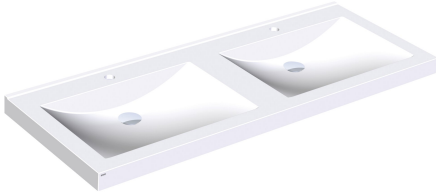

KWC QUADRO

Lavabo

Modell-Linie: QUADRO | ANMW420

Lavabos | Lavabos

KWC-No.

2000090013

Avec 35 mm diamètre perçage pour robinetterie

2000090012

Sans perçage pour robinetterie

Nombre de trou de robinetterie

2

Lavabo double QUADRO en matière minérale combinée à la résine synthétique MIRANIT avec une surface non poreuse et lisse (température de résistance jusqu'à 80 °C). Coloris blanc alpin. Avec deux vasques rectangulaires encastrées, sans soudures, sans trop-plein. Sans perçage pour robinetterie. Fixation au dossier de

lavabo. Tablier trilatéral 60 mm (H). Arête anti-éclaboussures arrière, matériel de montage inclus.

Dimensions 1400 x 125 x 530 mm (L x H x P)

Dimensions de vasques 580 x 90 x 360 mm (L x H x P)

Données techniques

position du vasque

Au milieu

Vasque - hauteur du vasque

90 mm

Profondeur du vasque

360 mm

Forme du bac

Rectangle

Largeur du vasque

580 mm

Couleur

Blanc alpin

Distance entre les vasques

700 mm

Matière

Matériel minéral

Code du matériel

Miranit

Profondeur totale

530 mm

Hauteur totale

125 mm

Largeur totale

1,400 mm

Trop-plein

Non

Support arrière

Oui

siphon intégré

Non

Dossieret

Non

Saillie de robinetterie

Oui

Type de montage

Montage mural

Position du vidage

Au milieu derrière

Saillie du vidage

185 mm

kit d'évacuation inclus

Non

Taille de l'évacuation

DN 32