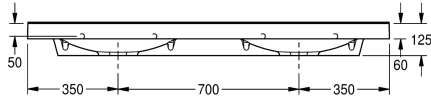

KWC QUADRO

Lavabo

Modell-Linie: QUADRO | ANMW420

Lavabos | Lavabos

KWC-No.

2000090013

Avec 35 mm diamètre perçage pour robinetterie

2000090012

Sans perçage pour robinetterie

Nombre de trou de robinetterie

2

Lavabo double QUADRO en matière minérale combinée à la résine synthétique MIRANIT avec une surface non poreuse et lisse (température de résistance jusqu'à 80 °C). Coloris blanc alpin. Avec deux vasques rectangulaires encastrées, sans soudures, sans trop-plein. Sans perçage pour robinetterie. Fixation au dossier de

lavabo. Tablier trilatéral 60 mm (H). Arête anti-éclaboussures arrière, matériel de montage inclus.

Dimensions 1400 x 125 x 530 mm (L x H x P)

Dimensions de vasques 580 x 90 x 360 mm (L x H x P)

Données techniques

position du vasque

Au milieu

Vasque - hauteur du vasque

90 mm

Profondeur du vasque

360 mm

Forme du bac

Rectangle

Largeur du vasque

580 mm

Couleur

Blanc alpin

Distance entre les vasques

700 mm

Matière

Matériel minéral

Code du matériel

Miranit

Profondeur totale

530 mm

Hauteur totale

125 mm

Largeur totale

1,400 mm

Trop-plein

Non

Support arrière

Oui

siphon intégré

Non

Dossieret

Non

Saillie de robinetterie

Oui

Type de montage

Montage mural

Position du vidage

Au milieu derrière

Saillie du vidage

185 mm

kit d'évacuation inclus

Non

Taille de l'évacuation

DN 32