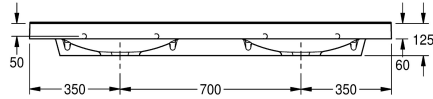

KWC QUADRO

Lavabo doppio

Modell-Linie: QUADRO | ANMW420

Lavabi | Lavabi

KWC-No.

2000090013

Con fori rubinetteria 35 mm

2000090012

Senza fori rubinetteria

Quantità fori rubinetteria

2

Lavabo doppio QUADRO in MIRANIT (materiale minerale e resina poliestere con finitura in Gelcoat), con superficie liscia priva di pori (resistente a temperature fino a 80 °C). Con due vasche rettangolari monoblocco, senza troppopieno. Parete posteriore sagomata con staffe e fori di fissaggio incorporati. Bordo posteriore rialzato. Grembiule su tre lati. Incluso materiale di fissaggio.

Colore bianco alpino

Dimensioni lavabo 1400 x 60 X 530 (L x A x P)

Dimensioni vasca 580 x 40/90 x 360 (L x A x P)

Senza fori rubinetteria

Dati tecnici

Posizione bacino

Centro

Altezza vasca

90 mm

Profondità orizzontale della vasca

360 mm

Forma della vasca

Rettangolo

Larghezza vasca

580 mm

Colore

Bianco alpino

Distanza tra le vasche

700 mm

Materiale

Materiale minerale

Codice materiale

Miranit

Profondità totale

530 mm

Altezza totale

125 mm

Larghezza complessiva

1,400 mm

Troppo pieno

No

Altezza alzatina

Si

sifone incluso

No

Paraspruzzi

No

Piano rubinetteria

Si

Tipo di montaggio

Installazione a parete

Posizione del foro di scarico

Centrale posteriore

Proiezione del foro di scarico

185 mm

gruppo di scarico incluso

No

Dimensione dello scarico

DN 32

teamNumber

421412