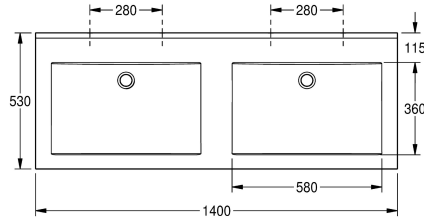

KWC QUADRO

Lavabo doppio

Modell-Linie: QUADRO | ANMW420

Lavabi | Lavabi

KWC-No.

2000090013

Con fori rubinetteria 35 mm

2000090012

Senza fori rubinetteria

Quantità fori rubinetteria

2

Lavabo doppio QUADRO in MIRANIT (materiale minerale e resina poliestere con finitura in Gelcoat), con superficie liscia priva di pori (resistente a temperature fino a 80 °C). Con due vasche rettangolari monoblocco, senza troppopieno. Parete posteriore sagomata con staffe e fori di fissaggio incorporati. Bordo posteriore rialzato. Grembiule su tre lati. Incluso materiale di fissaggio.

Colore bianco alpino

Dimensioni lavabo 1400 x 60 X 530 (L x A x P)

Dimensioni vasca 580 x 40/90 x 360 (L x A x P)

Senza fori rubinetteria

Dati tecnici

Posizione bacino

Centro

Altezza vasca

90 mm

Profondità orizzontale della vasca

360 mm

Forma della vasca

Rettangolo

Larghezza vasca

580 mm

Colore

Bianco alpino

Distanza tra le vasche

700 mm

Materiale

Materiale minerale

Codice materiale

Miranit

Profondità totale

530 mm

Altezza totale

125 mm

Larghezza complessiva

1,400 mm

Troppo pieno

No

Altezza alzatina

Si

sifone incluso

No

Paraspruzzi

No

Piano rubinetteria

Si

Tipo di montaggio

Installazione a parete

Posizione del foro di scarico

Centrale posteriore

Proiezione del foro di scarico

185 mm

gruppo di scarico incluso

No

Dimensione dello scarico

DN 32

teamNumber

421412