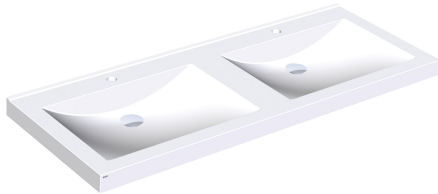

KWC QUADRO

Lavabo doppio

Modell-Linie: QUADRO | ANMW420

Lavabi | Lavabi

KWC-No.

2000090013

Con fori rubinetteria 35 mm

2000090012

Senza fori rubinetteria

Quantità fori rubinetteria

2

Lavabo doppio QUADRO in MIRANIT (materiale minerale e resina poliestere con finitura in Gelcoat), con superficie liscia priva di pori (resistente a temperature fino a 80 °C). Con due vasche rettangolari monoblocco, senza troppopieno. Parete posteriore sagomata con staffe e fori di fissaggio incorporati. Bordo posteriore rialzato. Grembiule su tre lati. Incluso materiale di fissaggio.

Colore bianco alpino

Dimensioni lavabo 1400 x 60 X 530 (L x A x P)

Dimensioni vasca 580 x 40/90 x 360 (L x A x P)

Senza fori rubinetteria

Dati tecnici

Posizione bacino

Centro

Altezza vasca

90 mm

Profondità orizzontale della vasca

360 mm

Forma della vasca

Rettangolo

Larghezza vasca

580 mm

Colore

Bianco alpino

Distanza tra le vasche

700 mm

Materiale

Materiale minerale

Codice materiale

Miranit

Profondità totale

530 mm

Altezza totale

125 mm

Larghezza complessiva

1,400 mm

Troppo pieno

No

Altezza alzatina

Si

sifone incluso

No

Paraspruzzi

No

Piano rubinetteria

Si

Tipo di montaggio

Installazione a parete

Posizione del foro di scarico

Centrale posteriore

Proiezione del foro di scarico

185 mm

gruppo di scarico incluso

No

Dimensione dello scarico

DN 32