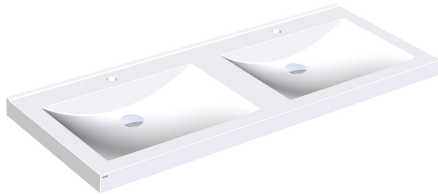

KWC QUADRO Wastafel

Modell-Linie: QUADRO | ANMW420
Wastafels | Wastafels

KWC-No.

2000090013
Met kraangaten 35 mm

2000090012
Zonder kraangaten

Aantal kraangaten

2

Dubbele wastafel QUADRO van kunstharsgebonden mineraal materiaal MIRANIT met niet-poreus, glad oppervlak (temperatuurbestendig tot 80 °C), kleur alpinewit. Met twee naadloos gevormde rechthoekige waskommen, zonder overloop en zonder kraangat. Montage aan achterpaneel wastafel. Driezijdig

schort 60 mm (h). Waterkering aan achterzijde, inclusief montage materiaal.

Afmetingen 1400 x 125 x 530 mm (B x H x D)
Afmetingen waskom 580 x 90 x 360 mm (B x H x D)

Technical Data

Kuippositie
Kuip - kuip diepte
Kuip - diepte
Kuipvorm
Kuip - breedte
Kleur
Afstand tussen de kommen
Materiaal
Materiaalcode
Totale diepte
Totale hoogte
Totale breedte
Overloop
Opstaande achterkant
inclusief sifon
Spatplaat
Kraanvlak
Type montage
Positie afvoeropening
Lengte uitloop
afvoer kit inbegrepen
Afvoer afmetingen

Centraal
90 mm
360 mm
Rechthoekig
580 mm
Alpinewit
700 mm
Mineraal materiaal
Miranit
530 mm
125 mm
1,400 mm
Neen
Ja
Neen
Neen
Ja
Wandmontage
Midden achter
185 mm
Neen
DN 32

Optionele toebehoren

KWC QUADRO Wastafel