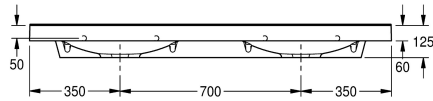

KWC QUADRO Wastafel

Modell-Linie: QUADRO | ANMW420
Wastafels | Wastafels

KWC-No.

2000090013
Met kraangaten 35 mm

2000090012
Zonder kraangaten

Aantal kraangaten

2

Dubbele wastafel QUADRO van kunstharsgebonden mineraal materiaal MIRANIT met niet-poreus, glad oppervlak (temperatuurbestendig tot 80 °C), kleur alpinewit. Met twee naadloos gevormde rechthoekige waskommen, zonder overloop en zonder kraangat. Montage aan achterpaneel wastafel. Driezijdig

schort 60 mm (h). Waterkering aan achterzijde, inclusief montage materiaal.

Afmetingen 1400 x 125 x 530 mm (B x H x D)
Afmetingen waskom 580 x 90 x 360 mm (B x H x D)

Technical Data

Kuippositie
Kuip - kuip diepte
Kuip - diepte
Kuipvorm
Kuip - breedte
Kleur
Afstand tussen de kommen
Materiaal
Materiaalcode
Totale diepte
Totale hoogte
Totale breedte
Overloop
Opstaande achterkant
inclusief sifon
Spatplaat
Kraanvlak
Type montage
Positie afvoeropening
Lengte uitloop
afvoer kit inbegrepen
Afvoer afmetingen

Centraal
90 mm
360 mm
Rechthoekig
580 mm
Alpinewit
700 mm
Mineraal materiaal
Miranit
530 mm
125 mm
1,400 mm
Neen
Ja
Neen
Neen
Ja
Wandmontage
Midden achter
185 mm
Neen
DN 32

Optionele toebehoren

KWC QUADRO Wastafel