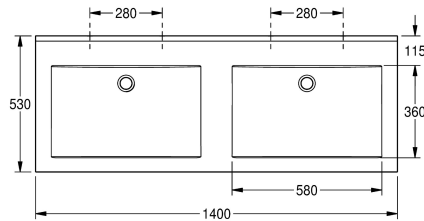

KWC QUADRO Wastafel

Modell-Linie: QUADRO | ANMW420
Wastafels | Wastafels

KWC-No.

2000090013
Met kraangaten 35 mm

2000090012
Zonder kraangaten

Aantal kraangaten

2

Dubbele wastafel QUADRO van kunstharsgebonden mineraal materiaal MIRANIT met niet-poreus, glad oppervlak (temperatuurbestendig tot 80 °C), kleur alpinewit. Met twee naadloos gevormde rechthoekige waskommen, zonder overloop en zonder kraangat. Montage aan achterpaneel wastafel. Driezijdig

schort 60 mm (h). Waterkering aan achterzijde, inclusief montage materiaal.

Afmetingen 1400 x 125 x 530 mm (B x H x D)
Afmetingen waskom 580 x 90 x 360 mm (B x H x D)

Technical Data

Kuippositie
Kuip - kuip diepte
Kuip - diepte
Kuipvorm
Kuip - breedte
Kleur
Afstand tussen de kommen
Materiaal
Materiaalcode
Totale diepte
Totale hoogte
Totale breedte
Overloop
Opstaande achterkant
inclusief sifon
Spatplaat
Kraanvlak
Type montage
Positie afvoeropening
Lengte uitloop
afvoer kit inbegrepen
Afvoer afmetingen

Centraal
90 mm
360 mm
Rechthoekig
580 mm
Alpinewit
700 mm
Mineraal materiaal
Miranit
530 mm
125 mm
1,400 mm
Neen
Ja
Neen
Neen
Ja
Wandmontage
Midden achter
185 mm
Neen
DN 32

Optionele toebehoren

KWC QUADRO Wastafel