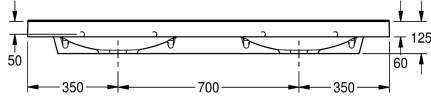

KWC QUADRO Wastafel

Modell-Linie: QUADRO | ANMW420
Wastafels | Wastafels

KWC-No.

2000090013
Met kraangaten 35 mm

2000090012
Zonder kraangaten

Aantal kraangaten

2

Dubbele wastafel QUADRO van kunstharzegebonden mineraal materiaal MIRANIT met niet-poreus, glad oppervlak (temperatuurbestendig tot 80 °C), kleur alpinewit. Met twee naadloos gevormde rechthoekige waskommen, zonder overloop en zonder kraangat. Montage aan achterpaneel wastafel. Driezijdig

schort 60 mm (h). Waterkering aan achterzijde, inclusief montage materiaal.

Afmetingen 1400 x 125 x 530 mm (B x H x D)
Afmetingen waskom 580 x 90 x 360 mm (B x H x D)

Technical Data

Kuippositie
Kuip - kuip diepte
Kuip - diepte
Kuipvorm
Kuip - breedte
Kleur
Afstand tussen de kommen
Materiaal
Materiaalcode
Totale diepte
Totale hoogte
Totale breedte
Overloop
Opstaande achterkant
inclusief sifon
Spatplaat
Kraanvlak
Type montage
Positie afvoeropening
Lengte uitloop
afvoer kit inbegrepen
Afvoer afmetingen

Centraal
90 mm
360 mm
Rechthoekig
580 mm
Alpinewit
700 mm
Mineraal materiaal
Miranit
530 mm
125 mm
1,400 mm
Neen
Ja
Neen
Neen
Ja
Wandmontage
Midden achter
185 mm
Neen
DN 32

Optionele toebehoren

KWC QUADRO Wastafel