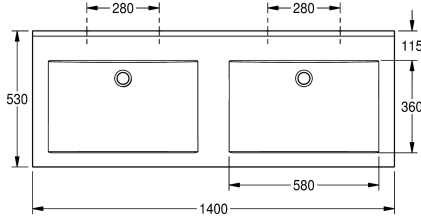

KWC QUADRO Wastafel

Modell-Linie: QUADRO | ANMW420
Wastafels | Wastafels

KWC-No.

2000090013
Met kraangaten 35 mm

2000090012
Zonder kraangaten

Aantal kraangaten

2

Dubbele wastafel QUADRO van kunstharzegebonden mineraal materiaal MIRANIT met niet-poreus, glad oppervlak (temperatuurbestendig tot 80 °C), kleur alpinewit. Met twee naadloos gevormde rechthoekige waskommen, zonder overloop en zonder kraangat. Montage aan achterpaneel wastafel. Driezijdig

schort 60 mm (h). Waterkering aan achterzijde, inclusief montage materiaal.

Afmetingen 1400 x 125 x 530 mm (B x H x D)
Afmetingen waskom 580 x 90 x 360 mm (B x H x D)

Technical Data

Kuippositie
Kuip - kuip diepte
Kuip - diepte
Kuipvorm
Kuip - breedte
Kleur
Afstand tussen de kommen
Materiaal
Materiaalcode
Totale diepte
Totale hoogte
Totale breedte
Overloop
Opstaande achterkant
inclusief sifon
Spatplaat
Kraanvlak
Type montage
Positie afvoeropening
Lengte uitloop
afvoer kit inbegrepen
Afvoer afmetingen

Centraal
90 mm
360 mm
Rechthoekig
580 mm
Alpinewit
700 mm
Mineraal materiaal
Miranit
530 mm
125 mm
1,400 mm
Neen
Ja
Neen
Neen
Ja
Wandmontage
Midden achter
185 mm
Neen
DN 32

Optionele toebehoren

KWC QUADRO Wastafel