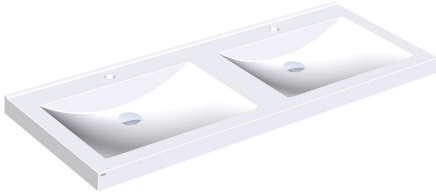

KWC QUADRO Wastafel

Modell-Linie: QUADRO | ANMW420
Wastafels | Wastafels

KWC-No.

2000090013
Met kraangaten 35 mm

2000090012
Zonder kraangaten

Aantal kraangaten

2

Dubbele wastafel QUADRO van kunstharzegebonden mineraal materiaal MIRANIT met niet-poreus, glad oppervlak (temperatuurbestendig tot 80 °C), kleur alpinewit. Met twee naadloos gevormde rechthoekige waskommen, zonder overloop en zonder kraangat. Montage aan achterpaneel wastafel. Driezijdig

schort 60 mm (h). Waterkering aan achterzijde, inclusief montage materiaal.

Afmetingen 1400 x 125 x 530 mm (B x H x D)
Afmetingen waskom 580 x 90 x 360 mm (B x H x D)

Technical Data

Kuippositie
Kuip - kuip diepte
Kuip - diepte
Kuipvorm
Kuip - breedte
Kleur
Afstand tussen de kommen
Materiaal
Materiaalcode
Totale diepte
Totale hoogte
Totale breedte
Overloop
Opstaande achterkant
inclusief sifon
Spatplaat
Kraanvlak
Type montage
Positie afvoeropening
Lengte uitloop
afvoer kit inbegrepen
Afvoer afmetingen

Centraal
90 mm
360 mm
Rechthoekig
580 mm
Alpinewit
700 mm
Mineraal materiaal
Miranit
530 mm
125 mm
1,400 mm
Neen
Ja
Neen
Neen
Ja
Wandmontage
Midden achter
185 mm
Neen
DN 32

Optionele toebehoren

KWC QUADRO Wastafel