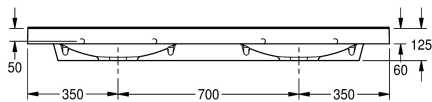

KWC QUADRO Dubbeltvättställ

Modell-Linie: QUADRO | ANMW420
Tvättställ | Tvättställ

KWC-No.

2000090013

With 35 mm diameter tap holes

2000090012

Without tap holes

Antal kranhål

Avfalls storlek

Mitten

90 mm

360 mm

Rektangel

580 mm

Alpinvit

700 mm

Mineralmaterial

Miranit

530 mm

125 mm

1,400 mm

Nej

Ja

Nej