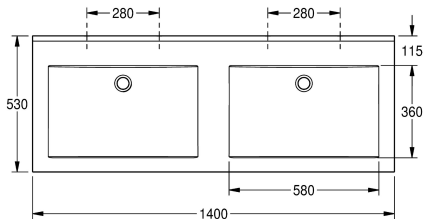

KWC QUADRO Dubbeltvättställ

Modell-Linie: QUADRO | ANMW420
Tvättställ | Tvättställ

KWC-No.

2000090013

With 35 mm diameter tap holes

2000090012

Without tap holes

Antal kranhål

2

Quadro dubbeltvättställ av MIRANIT i hartsbundet mineraliskt material, i Alpinvit färg, med två sömlösa rektangulära skålar, utan bräddavlopp, integrerade konsoler och hål för montage, bakre rundad kant, levereras med monteringsmaterial (konsoler bult och

plugg.

Utan blandarhål

Technical Data

skål placering

Skål - skål djup

Skål - djup

Skål form

Skål - vidd

Färg

Avstånd mellan skålar

Material

Materialkod

Övergripande djup

Total höjd

Total bredd

Bräddavlopp

Bakre stående

vattenlös ingår

Utslagsback

Kran hylla

Typ av montering

Avfalls håls placering

Avfalls håls beräkning

avfallsbehållare ingår

Avfalls storlek

Mitten

90 mm

360 mm

Rektangel

580 mm

Alpinvit

700 mm

Mineralmaterial

Miranit

530 mm

125 mm

1,400 mm

Nej

Ja

Nej

Nej

Ja

Väggmontering

Bakre mitten

185 mm

Nej

DN 32

Extratillbehör