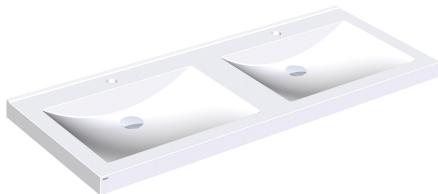

KWC QUADRO Dubbeltvättställ

Modell-Linie: QUADRO | ANMW420
Tvättställ | Tvättställ

KWC-No.

2000090013

With 35 mm diameter tap holes

2000090012

Without tap holes

Antal kranhål

2

Quadro dubbeltvättställ av MIRANIT i hartsbundet mineraliskt material, i Alpinvit färg, med två sömlösa rektangulära skålar, utan bräddavlopp, integrerade konsoler och hål för montage, bakre rundad kant, levereras med monteringsmaterial (konsoler bult och

Avfalls storlek

Mitten

90 mm

360 mm

Rektangel

580 mm

Alpinvit

700 mm

Mineralmaterial

Miranit

530 mm

125 mm

1,400 mm

Nej

Ja

Nej