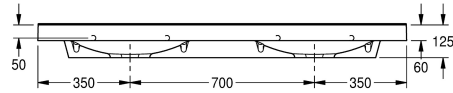

KWC QUADRO

Lavabo

Modell-Linie: QUADRO | ANMW421

Lavabos | Lavabos

KWC-No.

2000090013

Avec 35 mm diamètre perçage pour robinetterie

2000090012

Sans perçage pour robinetterie

Nombre de trou de robinetterie

2

Lavabo double QUADRO en matière minérale combinée à la résine synthétique MIRANIT avec une surface non poreuse et lisse (température de résistance jusqu'à 80 °C). Coloris blanc alpin. Avec deux vasques rectangulaires encastrées, sans soudures, sans trop-plein, avec perçage pour robinetterie 35 mm (D). Fixation au

dossieret de lavabo. Tablier trilatéral 60 mm (H). Arête anti-éclaboussures arrière, matériel de montage inclus.

Dimensions 1400 x 125 x 530 mm (L x H x P)

Dimensions de vasques 580 x 90 x 360 mm (L x H x P)

Données techniques

position du vasque

Au milieu

Vasque - hauteur du vasque

90 mm

Profondeur du vasque

360 mm

Forme du bac

Rectangle

Largeur du vasque

580 mm

Couleur

Blanc alpin

Distance entre les vasques

700 mm

Matière

Matériel minéral

Code du matériel

Miranit

Profondeur totale

530 mm

Hauteur totale

125 mm

Largeur totale

1,400 mm

Trop-plein

Non

Support arrière

Oui

siphon intégré

Non

Dossieret

Non

Nombre de trou de robinetterie

2

Diamètre du trou de robinetterie

35 mm

Position du trou de robinetterie

Milieu

Saillie de robinetterie

Oui

Type de montage

Montage mural

Position du vidage

Au milieu derrière

Saillie du vidage

185 mm