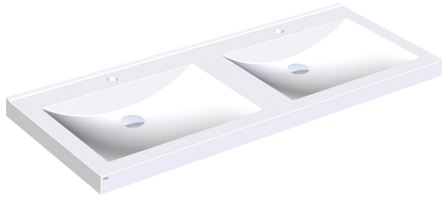

KWC QUADRO

Lavabo

Modell-Linie: QUADRO | ANMW421

Lavabos | Lavabos

KWC-No.

2000090013

Avec 35 mm diamètre perçage pour robinetterie

2000090012

Sans perçage pour robinetterie

Nombre de trou de robinetterie

2

Lavabo double QUADRO en matière minérale combinée à la résine synthétique MIRANIT avec une surface non poreuse et lisse (température de résistance jusqu'à 80 °C). Coloris blanc alpin. Avec deux vasques rectangulaires encastrées, sans soudures, sans trop-plein, avec perçage pour robinetterie 35 mm (D). Fixation au

dossieret de lavabo. Tablier trilatéral 60 mm (H). Arête anti-éclaboussures arrière, matériel de montage inclus.

Dimensions 1400 x 125 x 530 mm (L x H x P)

Dimensions de vasques 580 x 90 x 360 mm (L x H x P)

Données techniques

position du vasque

Au milieu

Vasque - hauteur du vasque

90 mm

Profondeur du vasque

360 mm

Forme du bac

Rectangle

Largeur du vasque

580 mm

Couleur

Blanc alpin

Distance entre les vasques

700 mm

Matière

Matériel minéral

Code du matériel

Miranit

Profondeur totale

530 mm

Hauteur totale

125 mm

Largeur totale

1,400 mm

Trop-plein

Non

Support arrière

Oui

siphon intégré

Non

Dossieret

Non

Nombre de trou de robinetterie

2

Diamètre du trou de robinetterie

35 mm

Position du trou de robinetterie

Milieu

Saillie de robinetterie

Oui

Type de montage

Montage mural

Position du vidage

Au milieu derrière

Saillie du vidage

185 mm