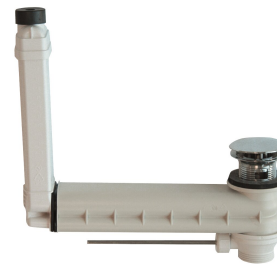

Lavabo

Modell-Linie: QUADRO | ANMW421

Lavabos | Lavabos

| | |
|-------------------------|----------|
| kit d'évacuation inclus | Non |
| Taille de l'évacuation | DN 32 |
| teamNumber | 421412 |
| sanitasTroeschNumber | 7412 513 |

Accessoires en option

Bonde perforée

2000100854
ZANMW901

Bonde de vidage à dôme

2000100861
ZANMW900

Vidage et trop-plein

2000100932
ZANMW902

Siphon