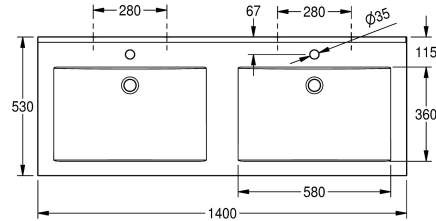

KWC QUADRO

Lavabo

Modell-Linie: QUADRO | ANMW421

Lavabos | Lavabos

KWC-No.

2000090013

Avec 35 mm diamètre perçage pour robinetterie

2000090012

Sans perçage pour robinetterie

Nombre de trou de robinetterie

2

Lavabo double QUADRO en matière minérale combinée à la résine synthétique MIRANIT avec une surface non poreuse et lisse (température de résistance jusqu'à 80 °C). Coloris blanc alpin. Avec deux vasques rectangulaires encastrées, sans soudures, sans trop-plein, avec perçage pour robinetterie 35 mm (D). Fixation au

dossieret de lavabo. Tablier trilatéral 60 mm (H). Arête anti-éclaboussures arrière, matériel de montage inclus.

Dimensions 1400 x 125 x 530 mm (L x H x P)

Dimensions de vasques 580 x 90 x 360 mm (L x H x P)

Données techniques

position du vasque

Au milieu

Vasque - hauteur du vasque

90 mm

Profondeur du vasque

360 mm

Forme du bac

Rectangle

Largeur du vasque

580 mm

Couleur

Blanc alpin

Distance entre les vasques

700 mm

Matière

Matériel minéral

Code du matériel

Miranit

Profondeur totale

530 mm

Hauteur totale

125 mm

Largeur totale

1,400 mm

Trop-plein

Non

Support arrière

Oui

siphon intégré

Non

Dossieret

Non

Nombre de trou de robinetterie

2

Diamètre du trou de robinetterie

35 mm

Position du trou de robinetterie

Milieu

Saillie de robinetterie

Oui

Type de montage

Montage mural

Position du vidage

Au milieu derrière

Saillie du vidage

185 mm