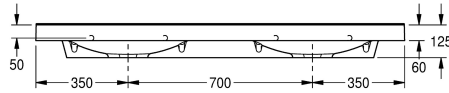

KWC QUADRO

Lavabo doppio

Modell-Linie: QUADRO | ANMW421

Lavabi | Lavabi

KWC-No.

2000090013

Con fori rubinetteria 35 mm

2000090012

Senza fori rubinetteria

Quantità fori rubinetteria

2

Lavabo doppio QUADRO in materiale minerale MIRANIT legato con resina sintetica, con superficie liscia priva di pori (resistente a temperature fino a 80 °C). Con due vasche rettangolari monoblocco, senza troppopieno. Parete posteriore integrale con staffe e fori di fissaggio incorporati. Bordo posteriore sagomato. Grempiule a tre lati. Materiale di fissaggio compreso (bulloni di sospensione e

tasselli).

Colore bianco alpino

Dimensioni lavabo 1400 x 125 x 530 (L x A x P)

Dimensioni vasca 580 x 40/90 x 360 (L x A x P)

Con fori rubinetteria

Dati tecnici

Posizione bacino

Centro

Altezza vasca

90 mm

Profondità orizzontale della vasca

360 mm

Forma della vasca

Rettangolo

Larghezza vasca

580 mm

Colore

Bianco alpino

Distanza tra le vasche

700 mm

Materiale

Materiale minerale

Codice materiale

Miranit

Profondità totale

530 mm

Altezza totale

125 mm

Larghezza complessiva

1,400 mm

Troppo pieno

No

Altezza alzatina

Si

sifone incluso

No

Paraspruzzi

No

Quantità fori rubinetteria

2

Diametro foro rubinetto

35 mm

Posizione foro rubinetto

In mezzo

Piano rubinetteria

Si

Tipo di montaggio

Installazione a parete

Posizione del foro di scarico

Centrale posteriore

Proiezione del foro di scarico

185 mm