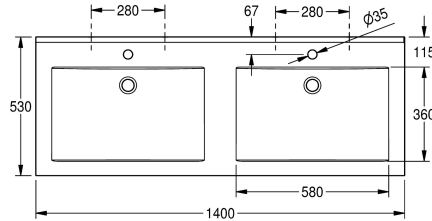

KWC QUADRO

Lavabo doppio

Modell-Linie: QUADRO | ANMW421

Lavabi | Lavabi

KWC-No.

2000090013

Con fori rubinetteria 35 mm

2000090012

Senza fori rubinetteria

Quantità fori rubinetteria

2

Lavabo doppio QUADRO in materiale minerale MIRANIT legato con resina sintetica, con superficie liscia priva di pori (resistente a temperature fino a 80 °C). Con due vasche rettangolari monoblocco, senza troppopieno. Parete posteriore integrale con staffe e fori di fissaggio incorporati. Bordo posteriore sagomato. Grempiule a tre lati. Materiale di fissaggio compreso (bulloni di sospensione e

tasselli).

Colore bianco alpino

Dimensioni lavabo 1400 x 125 x 530 (L x A x P)

Dimensioni vasca 580 x 40/90 x 360 (L x A x P)

Con fori rubinetteria

Dati tecnici

Posizione bacino

Centro

Altezza vasca

90 mm

Profondità orizzontale della vasca

360 mm

Forma della vasca

Rettangolo

Larghezza vasca

580 mm

Colore

Bianco alpino

Distanza tra le vasche

700 mm

Materiale

Materiale minerale

Codice materiale

Miranit

Profondità totale

530 mm

Altezza totale

125 mm

Larghezza complessiva

1,400 mm

Troppo pieno

No

Altezza alzatina

Si

sifone incluso

No

Paraspruzzi

No

Quantità fori rubinetteria

2

Diametro foro rubinetto

35 mm

Posizione foro rubinetto

In mezzo

Piano rubinetteria

Si

Tipo di montaggio

Installazione a parete

Posizione del foro di scarico

Centrale posteriore

Proiezione del foro di scarico

185 mm