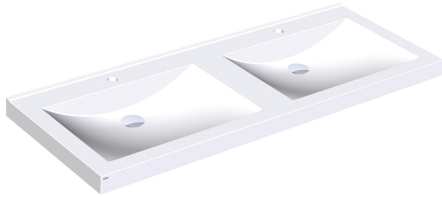

KWC QUADRO

Lavabo doppio

Modell-Linie: QUADRO | ANMW421

Lavabi | Lavabi

KWC-No.

2000090013

Con fori rubinetteria 35 mm

2000090012

Senza fori rubinetteria

Quantità fori rubinetteria

2

Lavabo doppio QUADRO in materiale minerale MIRANIT legato con resina sintetica, con superficie liscia priva di pori (resistente a temperature fino a 80 °C). Con due vasche rettangolari monoblocco, senza troppopieno. Parete posteriore integrale con staffe e fori di fissaggio incorporati. Bordo posteriore sagomato. Grempiule a tre lati. Materiale di fissaggio compreso (bulloni di sospensione e

tasselli).

Colore bianco alpino

Dimensioni lavabo 1400 x 125 x 530 (L x A x P)

Dimensioni vasca 580 x 40/90 x 360 (L x A x P)

Con fori rubinetteria

Dati tecnici

Posizione bacino

Centro

Altezza vasca

90 mm

Profondità orizzontale della vasca

360 mm

Forma della vasca

Rettangolo

Larghezza vasca

580 mm

Colore

Bianco alpino

Distanza tra le vasche

700 mm

Materiale

Materiale minerale

Codice materiale

Miranit

Profondità totale

530 mm

Altezza totale

125 mm

Larghezza complessiva

1,400 mm

Troppo pieno

No

Altezza alzatina

Si

sifone incluso

No

Paraspruzzi

No

Quantità fori rubinetteria

2

Diametro foro rubinetto

35 mm

Posizione foro rubinetto

In mezzo

Piano rubinetteria

Si

Tipo di montaggio

Installazione a parete

Posizione del foro di scarico

Centrale posteriore

Proiezione del foro di scarico

185 mm