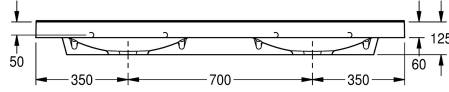

KWC QUADRO

Lavabo doppio

Modell-Linie: QUADRO | ANMW421

Lavabi | Lavabi

KWC-No.

2000090013

Con fori rubinetteria 35 mm

2000090012

Senza fori rubinetteria

Quantità fori rubinetteria

2

Lavabo doppio QUADRO in materiale minerale MIRANIT legato con resina sintetica, con superficie liscia priva di pori (resistente a temperature fino a 80 °C). Con due vasche rettangolari monoblocco, senza troppopieno. Parete posteriore integrale con staffe e fori di fissaggio incorporati. Bordo posteriore sagomato. Grempiule a tre lati. Materiale di fissaggio compreso (bulloni di sospensione e

tasselli).

Colore bianco alpino

Dimensioni lavabo 1400 x 125 x 530 (L x A x P)

Dimensioni vasca 580 x 40/90 x 360 (L x A x P)

Con fori rubinetteria

Dati tecnici

Posizione bacino

Centro

Altezza vasca

90 mm

Profondità orizzontale della vasca

360 mm

Forma della vasca

Rettangolo

Larghezza vasca

580 mm

Colore

Bianco alpino

Distanza tra le vasche

700 mm

Materiale

Materiale minerale

Codice materiale

Miranit

Profondità totale

530 mm

Altezza totale

125 mm

Larghezza complessiva

1,400 mm

Troppo pieno

No

Altezza alzatina

Si

sifone incluso

No

Paraspruzzi

No

Quantità fori rubinetteria

2

Diametro foro rubinetto

35 mm

Posizione foro rubinetto

In mezzo

Piano rubinetteria

Si

Tipo di montaggio

Installazione a parete

Posizione del foro di scarico

Centrale posteriore

Proiezione del foro di scarico

185 mm