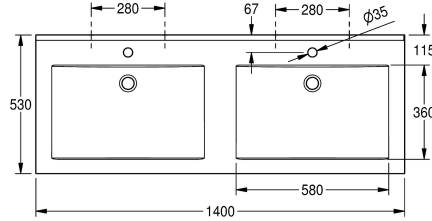

KWC QUADRO

Lavabo doppio

Modell-Linie: QUADRO | ANMW421

Lavabi | Lavabi

KWC-No.

2000090013

Con fori rubinetteria 35 mm

2000090012

Senza fori rubinetteria

Quantità fori rubinetteria

2

Lavabo doppio QUADRO in materiale minerale MIRANIT legato con resina sintetica, con superficie liscia priva di pori (resistente a temperature fino a 80 °C). Con due vasche rettangolari monoblocco, senza troppopieno. Parete posteriore integrale con staffe e fori di fissaggio incorporati. Bordo posteriore sagomato. Grempiule a tre lati. Materiale di fissaggio compreso (bulloni di sospensione e

tasselli).

Colore bianco alpino

Dimensioni lavabo 1400 x 125 x 530 (L x A x P)

Dimensioni vasca 580 x 40/90 x 360 (L x A x P)

Con fori rubinetteria

Dati tecnici

Posizione bacino

Centro

Altezza vasca

90 mm

Profondità orizzontale della vasca

360 mm

Forma della vasca

Rettangolo

Larghezza vasca

580 mm

Colore

Bianco alpino

Distanza tra le vasche

700 mm

Materiale

Materiale minerale

Codice materiale

Miranit

Profondità totale

530 mm

Altezza totale

125 mm

Larghezza complessiva

1,400 mm

Troppo pieno

No

Altezza alzatina

Si

sifone incluso

No

Paraspruzzi

No

Quantità fori rubinetteria

2

Diametro foro rubinetto

35 mm

Posizione foro rubinetto

In mezzo

Piano rubinetteria

Si

Tipo di montaggio

Installazione a parete

Posizione del foro di scarico

Centrale posteriore

Proiezione del foro di scarico

185 mm