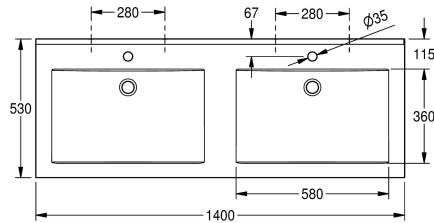

### KWC-No.

**2000090013**  
Met kraangaten 35 mm

**2000090012**  
Zonder kraangaten

### Aantal kraangaten

2

Dubbele wastafel QUADRO van kunstharzegebonden mineraal materiaal MIRANIT met niet-poreus, glad oppervlak (temperatuurbestendig tot 80 °C), kleur alpinewit. Met twee naadloos gevormde rechthoekige waskommen, zonder overloop, met 35 mm kraangaat (d). Montage aan achterpaneel wastafel.

Driezijdig schort 60 mm (h). Waterkering aan achterzijde, inclusief montage materiaal.

Afmetingen 1400 x 125 x 530 mm (B x H x D)  
Afmetingen waskom 580 x 90 x 360 mm (B x H x D)

Centraal
90 mm
360 mm
Rechthoekig
580 mm
Alpinewit
700 mm
Mineraal materiaal
Miranit
530 mm
125 mm
1,400 mm
Neen
Ja
Neen
Neen
2
35 mm
Midden
Ja
Wandmontage
Midden achter
185 mm