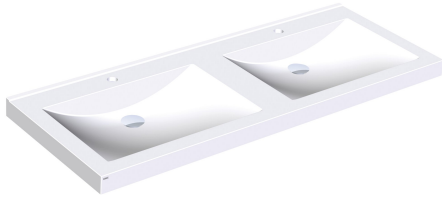

## KWC QUADRO Wastafel

Modell-Linie: QUADRO | ANMW421  
Wastafels | Wastafels

### Aantal kraangaten

2

Dubbele wastafel QUADRO van kunstharzegebonden mineraal materiaal MIRANIT met niet-poreus, glad oppervlak (temperatuurbestendig tot 80 °C), kleur alpinewit. Met twee naadloos gevormde rechthoekige waskommen, zonder overloop, met 35 mm kraangaat (d). Montage aan achterpaneel wastafel.

Driezijdig schort 60 mm (h). Waterkering aan achterzijde, inclusief montage materiaal.

Afmetingen 1400 x 125 x 530 mm (B x H x D)  
Afmetingen waskom 580 x 90 x 360 mm (B x H x D)

Centraal
90 mm
360 mm
Rechthoekig
580 mm
Alpinewit
700 mm
Mineraal materiaal
Miranit
530 mm
125 mm
1,400 mm
Neen
Ja
Neen
Neen
2
35 mm
Midden
Ja
Wandmontage
Midden achter
185 mm