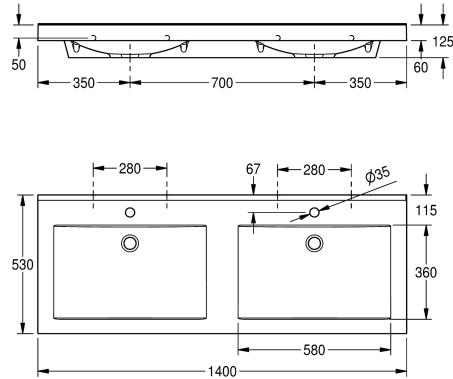

KWC QUADRO Dubbeltvättställ

Modell-Linie: QUADRO | ANMW421
Tvättställ | Tvättställ

KWC-No.

2000090013

With 35 mm diameter tap holes

2000090012

Without tap holes

Antal kranhåll

2

Quadro dubbeltvättställ av MIRANIT i hartsbundet mineraliskt material, i Alpinvit färg, med två sömlösa rektangulära skålar, utan bräddavlopp, integrerade konsoler och hål för montage, bakre rundad kant, levereras med monteringsmaterial (konsoler bult och

plugg.

Med blandarhål

Technical Data

skål placering

Skål - skål djup

Skål - djup

Skål form

Skål - vidd

Avfalls håls placering

Avfalls håls beräkning

avfallsbehållare ingår

Mitten

90 mm

360 mm

Rektangel

580 mm