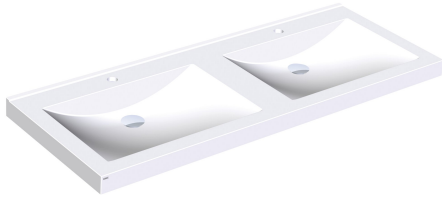

KWC QUADRO Dubbeltvättställ

Modell-Linie: QUADRO | ANMW421
Tvättställ | Tvättställ

KWC-No.

2000090013

With 35 mm diameter tap holes

2000090012

Without tap holes

Antal kranhåll

2

Quadro dubbeltvättställ av MIRANIT i hartsbundet mineraliskt material, i Alpinvit färg, med två sömlösa rektangulära skålar, utan bräddavlopp, integrerade konsoler och hål för montage, bakre rundad kant, levereras med monteringsmaterial (konsoler bult och

plugg.

Med blandarhål

Technical Data

skål placering

Skål - skål djup

Skål - djup

Skål form

Skål - vidd