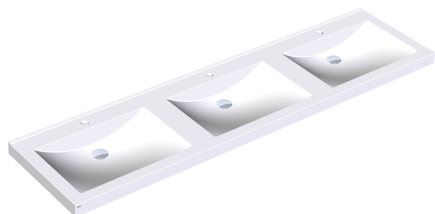

KWC QUADRO

Umyvadlo se třemi místy k mytí

Modell-Linie: QUADRO | ANMW430

Umyvadla | Umyvadla

KWC-No.

2000090015

s otvory pro baterie 35 mm

2000090014

bez otvorů pro baterie

Počet otvorů pro baterie

3

Umyvadlo QUADRO se třemi místy k mytí, z minerálního materiálu MIRANIT pojeného syntetickou pryskyřicí, s hladkým povrchem bez pórů (odolný vůči teplotám do 80°C), barva alpská bílá. Tři beze švů vytvarované prohlubně obdélníkového tvaru, bez přepadu, bez otvoru pro baterii.

Tvarově přizpůsobená zadní stěna s integrovanými konzolami, upevňovacími otvory a lemem 60 mm (v) ze tří stran. Zvýšený zadní okraj. Včetně upevňovacího materiálu.

Rozměry 2100 x 125 x 530 mm (š x v x h)

Tvar umyvadla

obdélník

Umyvadlo - šířka

580 mm

Barva

alpská běloba

Materiál

minerální materiál