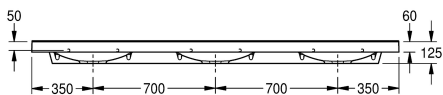

KWC QUADRO

Umyvadlo se třemi místy k mytí

Modell-Linie: QUADRO | ANMW430

Umyvadla | Umyvadla

KWC-No.

2000090015

s otvory pro baterie 35 mm

2000090014

bez otvorů pro baterie

Počet otvorů pro baterie

3

Umyvadlo QUADRO se třemi místy k mytí, z minerálního materiálu MIRANIT pojeného syntetickou pryskyřicí, s hladkým povrchem bez pórů (odolný vůči teplotám do 80°C), barva alpská bílá. Tři beze švů vytvarované prohlubně obdélníkového tvaru, bez přepadu, bez otvoru pro baterii.

Tvarově přizpůsobená zadní stěna s integrovanými konzolami, upevňovacími otvory a lemem 60 mm (v) ze tří stran. Zvýšený zadní okraj. Včetně upevňovacího materiálu.

Rozměry 2100 x 125 x 530 mm (š x v x h)

Rozměry prohlubně 580 x 90 x 360 (š x v x h)

Technické údaje

Umístění umyvadla

středový

Umyvadlo - výška

90 mm

Umyvadlo - hloubka

360 mm

Tvar umyvadla

obdélník

Umyvadlo - šířka

580 mm

Barva

alpská běloba

Materiál

minerální materiál

Kód materiálu

Miranit

Celková hloubka

530 mm

Celková výška

125 mm

Celková šířka

2,100 mm

Přepad

Ne

Zadní lišta

ano

Včetně sifonu

Ne

Zadní stěna

Ne

Místo pro armaturu

ano

Způsob montáže

montáž na stěnu

Umístění odtoku

střed vzadu

Vzdálenost odpadu od zdi

185 mm

Včetně odpadové sady

Ne

Velikost odpadu

DN 32

Volitelné příslušenství