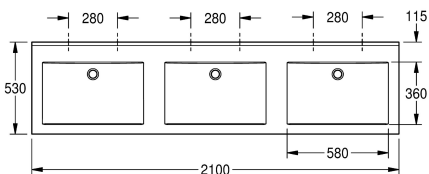

KWC QUADRO

Umyvadlo se třemi místy k mytí

Modell-Linie: QUADRO | ANMW430

Umyvadla | Umyvadla

KWC-No.

2000090015

s otvory pro baterie 35 mm

2000090014

bez otvorů pro baterie

Počet otvorů pro baterie

3

Umyvadlo QUADRO se třemi místy k mytí, z minerálního materiálu MIRANIT pojeného syntetickou pryskyřicí, s hladkým povrchem bez pórů (odolný vůči teplotám do 80°C), barva alpská bílá. Tři beze švů vytvarované prohlubně obdélníkového tvaru, bez přepadu, bez otvoru pro baterii.

Tvarově přizpůsobená zadní stěna s integrovanými konzolami, upevňovacími otvory a lemem 60 mm (v) ze tří stran. Zvýšený zadní okraj. Včetně upevňovacího materiálu.

Rozměry 2100 x 125 x 530 mm (š x v x h)

Rozměry prohlubně 580 x 90 x 360 (š x v x h)

Technické údaje

Umístění umyvadla

středový

Umyvadlo - výška

90 mm

Umyvadlo - hloubka

360 mm

Tvar umyvadla

obdélník

Umyvadlo - šířka

580 mm

Barva

alpská běloba

Materiál

minerální materiál

Kód materiálu

Miranit

Celková hloubka

530 mm

Celková výška

125 mm

Celková šířka

2,100 mm

Přepad

Ne

Zadní lišta

ano

Včetně sifonu

Ne

Zadní stěna

Ne

Místo pro armaturu

ano

Způsob montáže

montáž na stěnu

Umístění odtoku

střed vzadu

Vzdálenost odpadu od zdi

185 mm

Včetně odpadové sady

Ne

Velikost odpadu

DN 32

Volitelné příslušenství