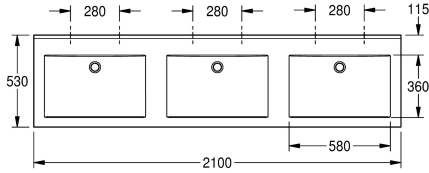

KWC QUADRO

Lavabo

Modell-Linie: QUADRO | ANMW430

Lavabo | Lavabos

KWC-No.

2000090015

Con orificios para grifos diámetro de 35 mm

2000090014

Sin orificios para grifos

Número de orificios

3

Lavabo doble Quadro de material mineral aglomerado en resina sintética MIRANIT, color blanco alpino. Con dos cubetas rectangulares conformadas sin juntas, sin rebosadero. Pared posterior conformada con escuadras integradas y agujeros de fijación. Escurridor posterior, incluye material de fijación, (tornillos de doble rosca y tacos).

Anchura Dimensiones cubeta 580 x 360 x 40/90 (L x A x P),
2100 x 125 x 530 mm (L x A x P)
Distancia entre centros de las cubetas 700
Sin orificio para grifería

Datos técnicos

Posición de la cubeta
Altura de la cubeta
Longitud de lavabo
Forma de la cubeta
Anchura de la cubeta
Color
Material
Código
Profundidad
Altura
Anchura total
Rebosadero
Peto trasero
sifón incluidos
Pared trasera
Repisa grifos
Tipo de montaje
Posición del desagüe
Vaciado desagüe
rebosadero incluido
Tamaño vertedero

Medio
90 mm
360 mm
Rectángulo
580 mm
Blanco alpino
Material mineral
Miranit
530 mm
125 mm
2,100 mm
No
Si
No
No
Si
Montaje a pared
Detrás al centro
185 mm
No
DN 32

Accesorios opcionales

Desagüe con colador