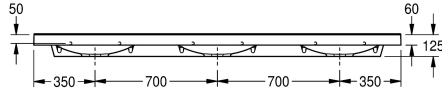

KWC QUADRO

Lavabo

Modell-Linie: QUADRO | ANMW430

Lavabo | Lavabos

KWC-No.

2000090015

Con orificios para grifos diámetro de 35 mm

2000090014

Sin orificios para grifos

Número de orificios

3

Lavabo doble Quadro de material mineral aglomerado en resina sintética MIRANIT, color blanco alpino. Con dos cubetas rectangulares conformadas sin juntas, sin rebosadero. Pared posterior conformada con escuadras integradas y agujeros de fijación. Escurridor posterior, incluye material de fijación, (tornillos de doble rosca y tacos).

Anchura Dimensiones cubeta 580 x 360 x 40/90 (L x A x P),
2100 x 125 x 530 mm (L x A x P)
Distancia entre centros de las cubetas 700
Sin orificio para grifería

Datos técnicos

Posición de la cubeta
Altura de la cubeta
Longitud de lavabo
Forma de la cubeta
Anchura de la cubeta
Color
Material
Código
Profundidad
Altura
Anchura total
Rebosadero
Peto trasero
sifón incluidos
Pared trasera
Repisa grifos
Tipo de montaje
Posición del desagüe
Vaciado desagüe
rebosadero incluido
Tamaño vertedero

Medio
90 mm
360 mm
Rectángulo
580 mm
Blanco alpino
Material mineral
Miranit
530 mm
125 mm
2,100 mm
No
Si
No
No
Si
Montaje a pared
Detrás al centro
185 mm
No
DN 32

Accesorios opcionales

Desagüe con colador