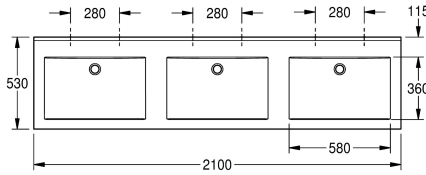

KWC QUADRO

Pesuallas kolmella altaalla

Modell-Linie: QUADRO | ANMW430

Pesualtaat | Pesualtaat

KWC-No.

2000090015

Hanareillä 35 mm

2000090014

Ilman hanareikää

Hananreikien lukumäärä

3

QUADRO -pesuallas valmistettu komposiittimateriaalista, sileällä pinnalla (lämmönkesto + 80 °C), saumattomalla suorakulmaisella altaalla, takaosa tasainen, ei ylijuuksua. Kiinteä takaseinä, jossa integroidut kannakkeet ja reiät kiinnitykseen. Takana muotoiltu reuna. Sisältää kiinnitystarvikkeet (kannatuspultit ja

tartuntaosat). Väri Alpine White. Ilman hanareikää

Pesualtaan ulkomitat 2100 x 60 x 530 (L x K x S)
Altaiden koko 580 x 40/90 x 360 (L x K x S)

Tekniset tiedot

Altaan paikka

Altaan korkeus

Altaan syvyys

Altaan muoto

Mineraali materiaali

Miranit

530 mm

125 mm

2,100 mm

Ei

Kyllä

Ei