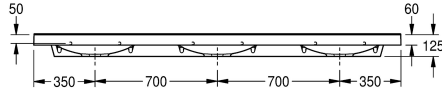

KWC QUADRO

Pesuallas kolmella altaalla

Modell-Linie: QUADRO | ANMW430

Pesualtaat | Pesualtaat

KWC-No.

2000090015

Hanareillä 35 mm

2000090014

Ilman hanareikää

Hananreikien lukumäärä

3

QUADRO -pesuallas valmistettu komposiittimateriaalista, sileällä pinnalla (lämmönkesto + 80 °C), saumattomalla suorakulmaisella altaalla, takaosa tasainen, ei ylijuuksua. Kiinteä takaseinä, jossa integroidut kannakkeet ja reiät kiinnitykseen. Takana muotoiltu reuna. Sisältää kiinnitystarvikkeet (kannatuspultit ja

tartuntaosat). Väri Alpine White. Ilman hanareikää

Pesualtaan ulkomitat 2100 x 60 x 530 (L x K x S)
Altaiden koko 580 x 40/90 x 360 (L x K x S)

Tekniset tiedot

Altaan paikka

Altaan korkeus

Altaan syvyys

Altaan muoto

Mineraali materiaali

Miranit

530 mm

125 mm

2,100 mm

Ei

Kyllä

Ei