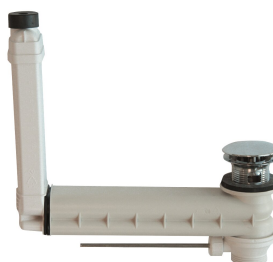

Mineraali materiaali

Miranit

530 mm

125 mm

2,100 mm

Ei

Kyllä

Ei

Valinnaiset lisävarusteet

KWC QUADRO

Pesuallas kolmella altaalla

Modell-Linie: QUADRO | ANMW430
Pesualtaat | Pesualtaat

Pohjacenttiili

2000100854
ZANMW901

Kupupohjacenttiili

2000100861
ZANMW900

Ylivuotopohjacenttiili MIRANIT altaalle

2000100932
ZANMW902

XINOX vesilukko

2000057417
XINX140