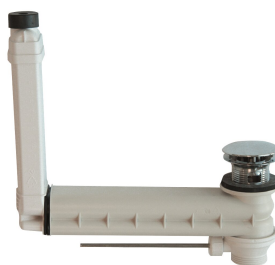

lavabo. Tablier trilatéral 60 mm (H). Arête anti-éclaboussures arrière, matériel de montage inclus.

Dimensions 2100 x 60 x 530 mm (L x H x P)

Dimensions de vasque 580 x 90 x 360 mm (L x H x P)

### Accessoires en option

## KWC QUADRO

Lavabo

Modell-Linie: QUADRO | ANMW430  
Lavabos | Lavabos

**Bonde perforée**

**2000100854**  
ZANMW901

**Bonde de vidage à dôme**

**2000100861**  
ZANMW900

**Vidage et trop-plein**

**2000100932**  
ZANMW902

**Siphon**

**2000057417**  
XINX140