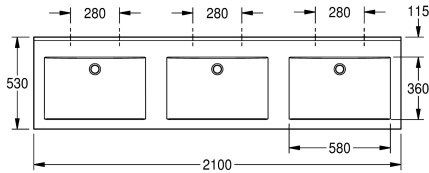

KWC QUADRO

Lavabo

Modell-Linie: QUADRO | ANMW430

Lavabos | Lavabos

KWC-No.

2000090015

Avec perçage pour robinetterie 35 mm

2000090014

Sans perçage pour robinetterie

Nombre de trou de robinetterie

3

Tablette de lavabos QUADRO en matière minérale combinée à la résine synthétique MIRANIT avec une surface non poreuse et lisse (température de résistance jusqu'à 80 °C). Coloris blanc alpin. Avec trois vasques rectangulaires encastrées, sans soudures, sans trop-plein. Sans perçage pour robinetterie. Fixation au dossieret de

lavabo. Tablier trilatéral 60 mm (H). Arête anti-éclaboussures arrière, matériel de montage inclus.

Dimensions 2100 x 60 x 530 mm (L x H x P)

Dimensions de vasque 580 x 90 x 360 mm (L x H x P)

Données techniques

position du vasque

Au milieu

Vasque - hauteur du vasque

90 mm

Profondeur du vasque

360 mm

Forme du bac

Rectangle

Largeur du vasque

580 mm

Couleur

Blanc alpin

Matière

Matériel minéral

Code du matériel

Miranit

Profondeur totale

530 mm

Hauteur totale

125 mm

Largeur totale

2,100 mm

Trop-plein

Non

Support arrière

Oui

siphon intégré

Non

Dossieret

Non

Saillie de robinetterie

Oui

Type de montage

Montage mural

Position du vidage

Au milieu derrière

Saillie du vidage

185 mm

kit d'évacuation inclus

Non

Taille de l'évacuation

DN 32

Accessoires en option