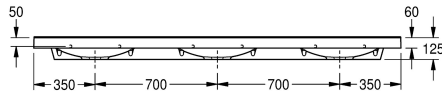

KWC QUADRO

Lavabo

Modell-Linie: QUADRO | ANMW430

Lavabos | Lavabos

KWC-No.

2000090015

Avec perçage pour robinetterie 35 mm

2000090014

Sans perçage pour robinetterie

Nombre de trou de robinetterie

3

Tablette de lavabos QUADRO en matière minérale combinée à la résine synthétique MIRANIT avec une surface non poreuse et lisse (température de résistance jusqu'à 80 °C). Coloris blanc alpin. Avec trois vasques rectangulaires encastrées, sans soudures, sans trop-plein. Sans perçage pour robinetterie. Fixation au dossieret de

lavabo. Tablier trilatéral 60 mm (H). Arête anti-éclaboussures arrière, matériel de montage inclus.

Dimensions 2100 x 60 x 530 mm (L x H x P)

Dimensions de vasque 580 x 90 x 360 mm (L x H x P)

Données techniques

position du vasque

Au milieu

Vasque - hauteur du vasque

90 mm

Profondeur du vasque

360 mm

Forme du bac

Rectangle

Largeur du vasque

580 mm

Couleur

Blanc alpin

Matière

Matériel minéral

Code du matériel

Miranit

Profondeur totale

530 mm

Hauteur totale

125 mm

Largeur totale

2,100 mm

Trop-plein

Non

Support arrière

Oui

siphon intégré

Non

Dossieret

Non

Saillie de robinetterie

Oui

Type de montage

Montage mural

Position du vidage

Au milieu derrière

Saillie du vidage

185 mm

kit d'évacuation inclus

Non

Taille de l'évacuation

DN 32

Accessoires en option