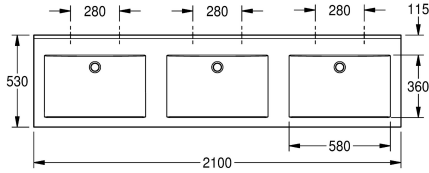

KWC QUADRO

Lavabo

Modell-Linie: QUADRO | ANMW430

Lavabos | Lavabos

KWC-No.

2000090015

Avec perçage pour robinetterie 35 mm

2000090014

Sans perçage pour robinetterie

Nombre de trou de robinetterie

3

Tablette de lavabos QUADRO en matière minérale combinée à la résine synthétique MIRANIT avec une surface non poreuse et lisse (température de résistance jusqu'à 80 °C). Coloris blanc alpin. Avec trois vasques rectangulaires encastrées, sans soudures, sans trop-plein. Sans perçage pour robinetterie. Fixation au dossieret de

lavabo. Tablier trilatéral 60 mm (H). Arête anti-éclaboussures arrière, matériel de montage inclus.

Dimensions 2100 x 60 x 530 mm (L x H x P)

Dimensions de vasque 580 x 90 x 360 mm (L x H x P)

Données techniques

position du vasque

Au milieu

Vasque - hauteur du vasque

90 mm

Profondeur du vasque

360 mm

Forme du bac

Rectangle

Largeur du vasque

580 mm

Couleur

Blanc alpin

Matière

Matériel minéral

Code du matériel

Miranit

Profondeur totale

530 mm

Hauteur totale

125 mm

Largeur totale

2,100 mm

Trop-plein

Non

Support arrière

Oui

siphon intégré

Non

Dossieret

Non

Saillie de robinetterie

Oui

Type de montage

Montage mural

Position du vidage

Au milieu derrière

Saillie du vidage

185 mm

kit d'évacuation inclus

Non

Taille de l'évacuation

DN 32

teamNumber

421413

sanitasTroeschNumber

7412 521