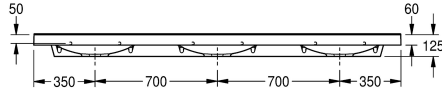

KWC QUADRO

Lavabo

Modell-Linie: QUADRO | ANMW430

Lavabos | Lavabos

KWC-No.

2000090015

Avec perçage pour robinetterie 35 mm

2000090014

Sans perçage pour robinetterie

Nombre de trou de robinetterie

3

Tablette de lavabos QUADRO en matière minérale combinée à la résine synthétique MIRANIT avec une surface non poreuse et lisse (température de résistance jusqu'à 80 °C). Coloris blanc alpin. Avec trois vasques rectangulaires encastrées, sans soudures, sans trop-plein. Sans perçage pour robinetterie. Fixation au dossieret de

lavabo. Tablier trilatéral 60 mm (H). Arête anti-éclaboussures arrière, matériel de montage inclus.

Dimensions 2100 x 60 x 530 mm (L x H x P)

Dimensions de vasque 580 x 90 x 360 mm (L x H x P)

Données techniques

position du vasque

Au milieu

Vasque - hauteur du vasque

90 mm

Profondeur du vasque

360 mm

Forme du bac

Rectangle

Largeur du vasque

580 mm

Couleur

Blanc alpin

Matière

Matériel minéral

Code du matériel

Miranit

Profondeur totale

530 mm

Hauteur totale

125 mm

Largeur totale

2,100 mm

Trop-plein

Non

Support arrière

Oui

siphon intégré

Non

Dossieret

Non

Saillie de robinetterie

Oui

Type de montage

Montage mural

Position du vidage

Au milieu derrière

Saillie du vidage

185 mm

kit d'évacuation inclus

Non

Taille de l'évacuation

DN 32

teamNumber

421413

sanitasTroeschNumber

7412 521